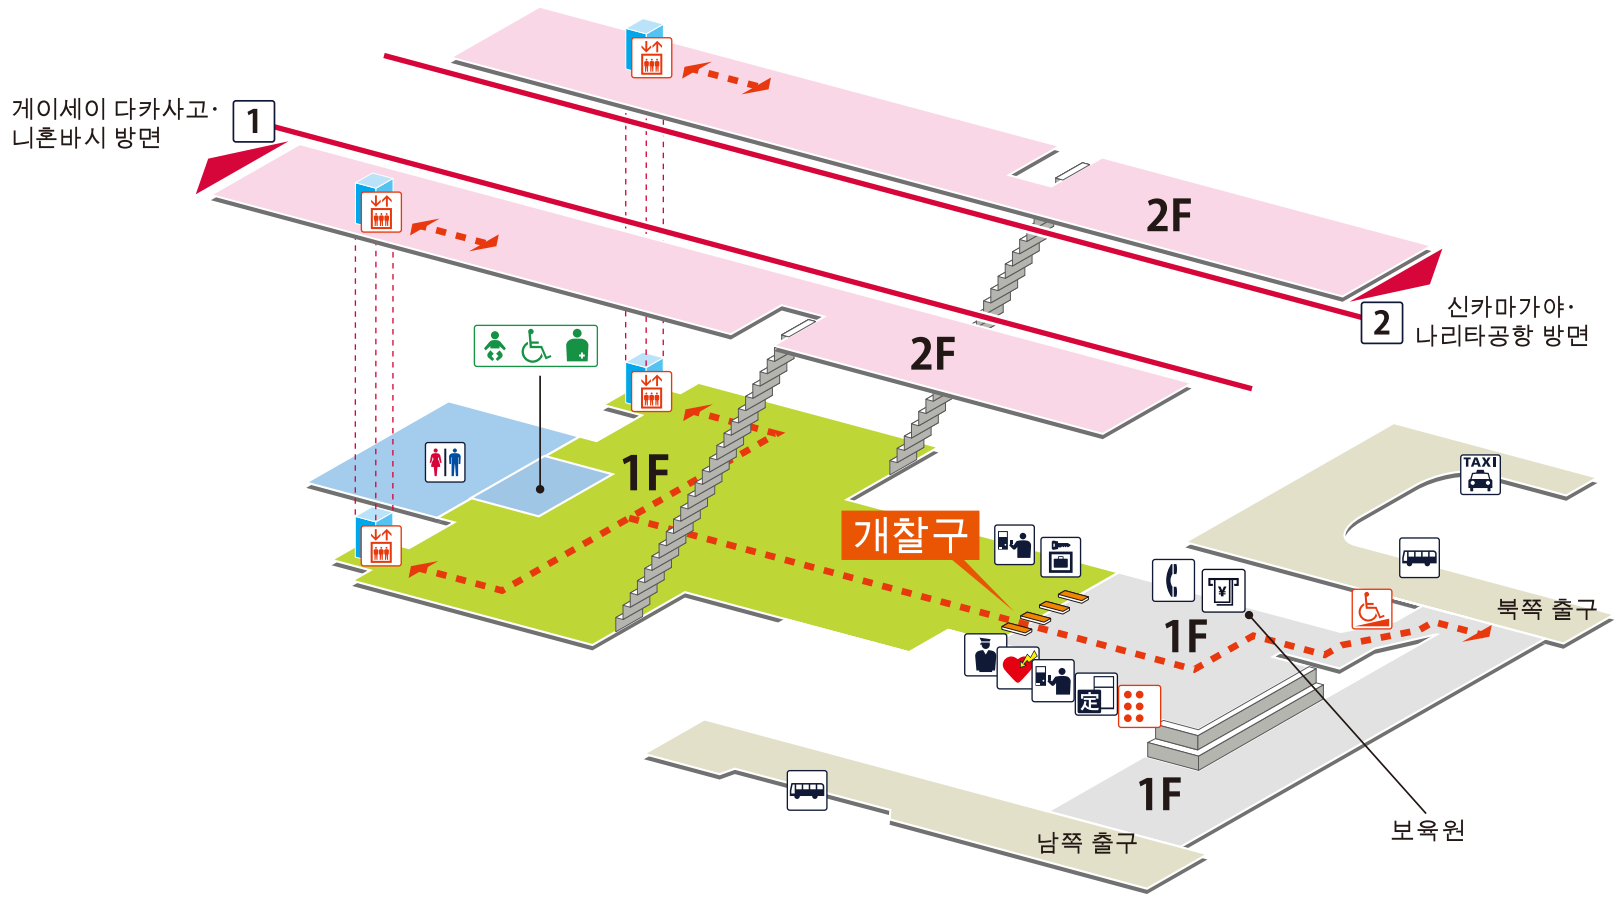

- 1 게이세이 다카사고·니혼바시 방면
- 2 신카마가야·나리타공항 방면

- 플랫폼
- 개찰구 안
- 개찰구 밖
- 로터리
- ←- - - - -> 무장애 경로

- ### 범례
- 역 사무실
 - 발매기/정산기
 - 정기권 발매기
 - 엘리베이터
 - 경사면
 - 점자안내판
 - 화장실
 - 기저귀 교환대
 - 휠체어용 화장실
 - 인공배설기용
 - 공중전화
 - AED(자동제세동기)
 - 물품보관함
 - 버스 타는곳
 - 택시 타는곳
 - ATM