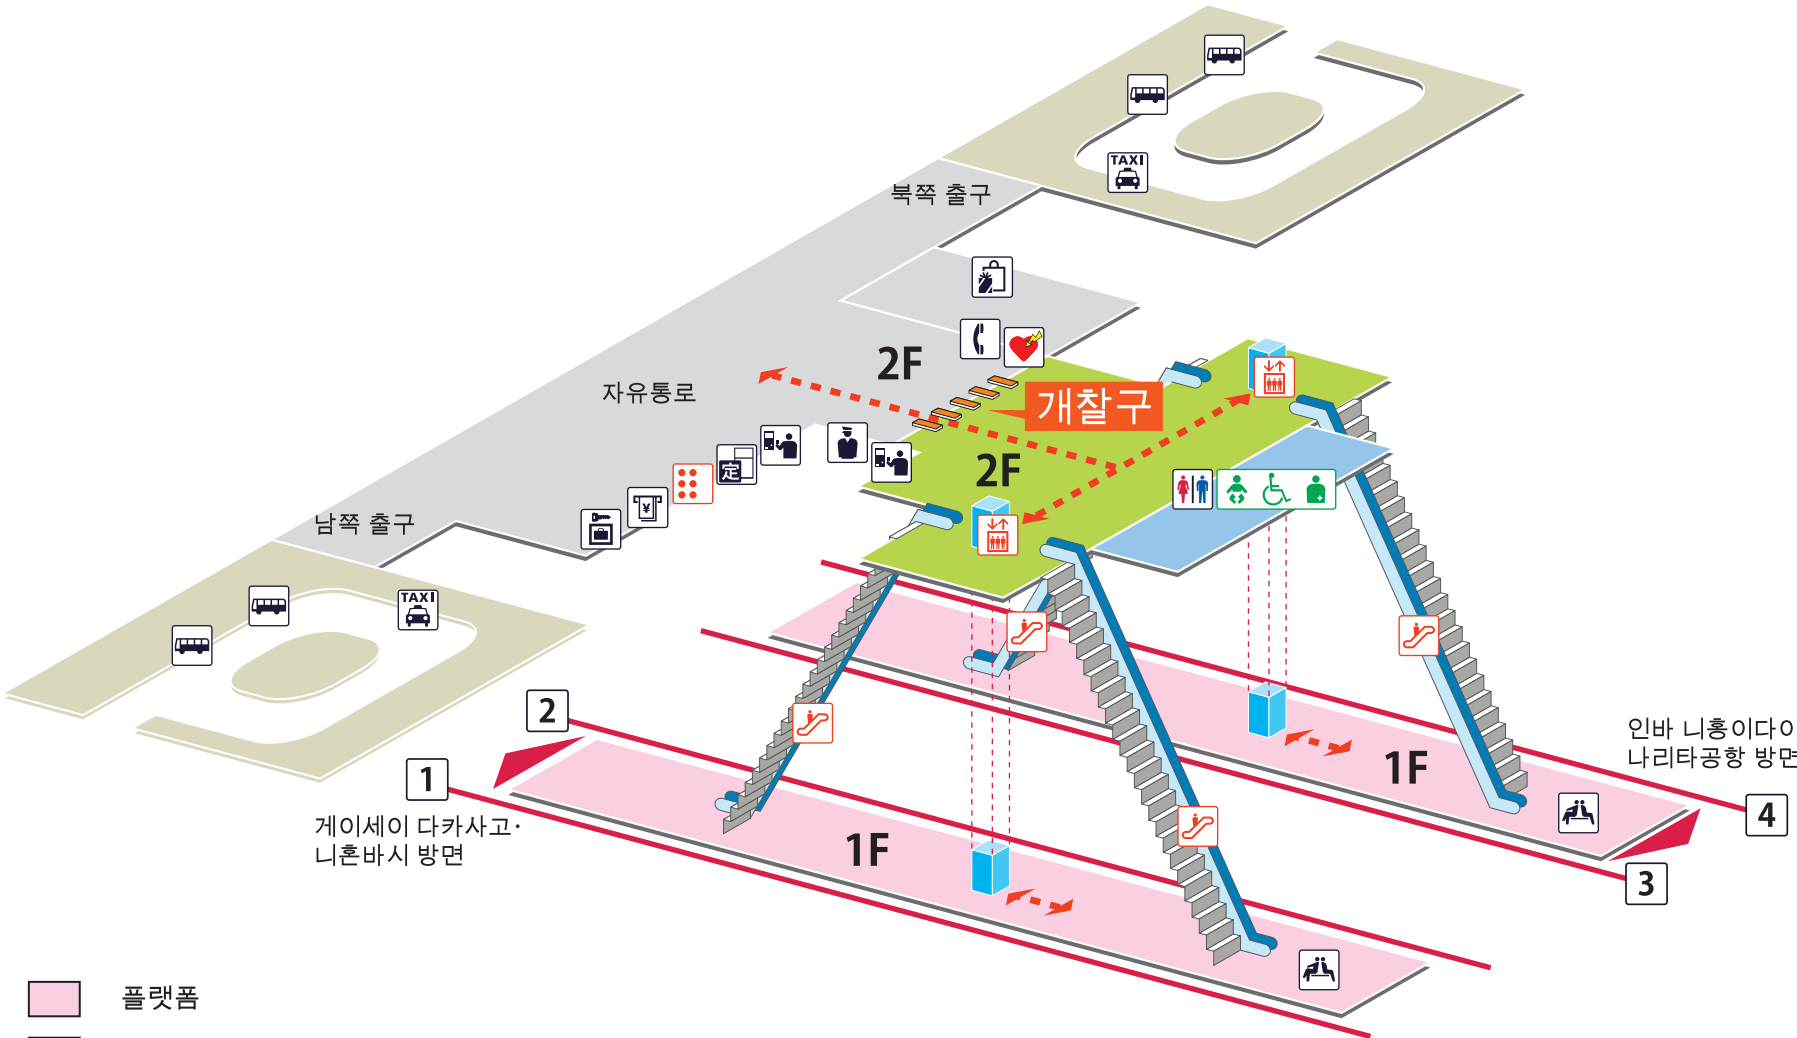

인자이마키노하라

印西牧の原
Inzaimakinohara

- 1 2 게이세이 다카사고· 니혼바시 방면
- 3 4 인바 니혼이다이· 나리타공항 방면
(3번선 일부 게이세이 다카사고· 니혼바시 방면의 전철이 있습니다.)

- 플랫폼
- 개찰구 안
- 개찰구 밖
- 로터리
- 무장애 경로

범례

- 역 사무실
- 발매기/정산기
- 정기권 발매기
- 엘리베이터
- 에스컬레이터
- 점자안내판
- 화장실
- 기저귀 교환대
- 휠체어용 화장실
- 인공배설기용
- 매점
- 대합실
- 공중전화
- AED(자동제세동기)
- 물품보관함
- 버스 타는곳
- 택시 타는곳
- ATM