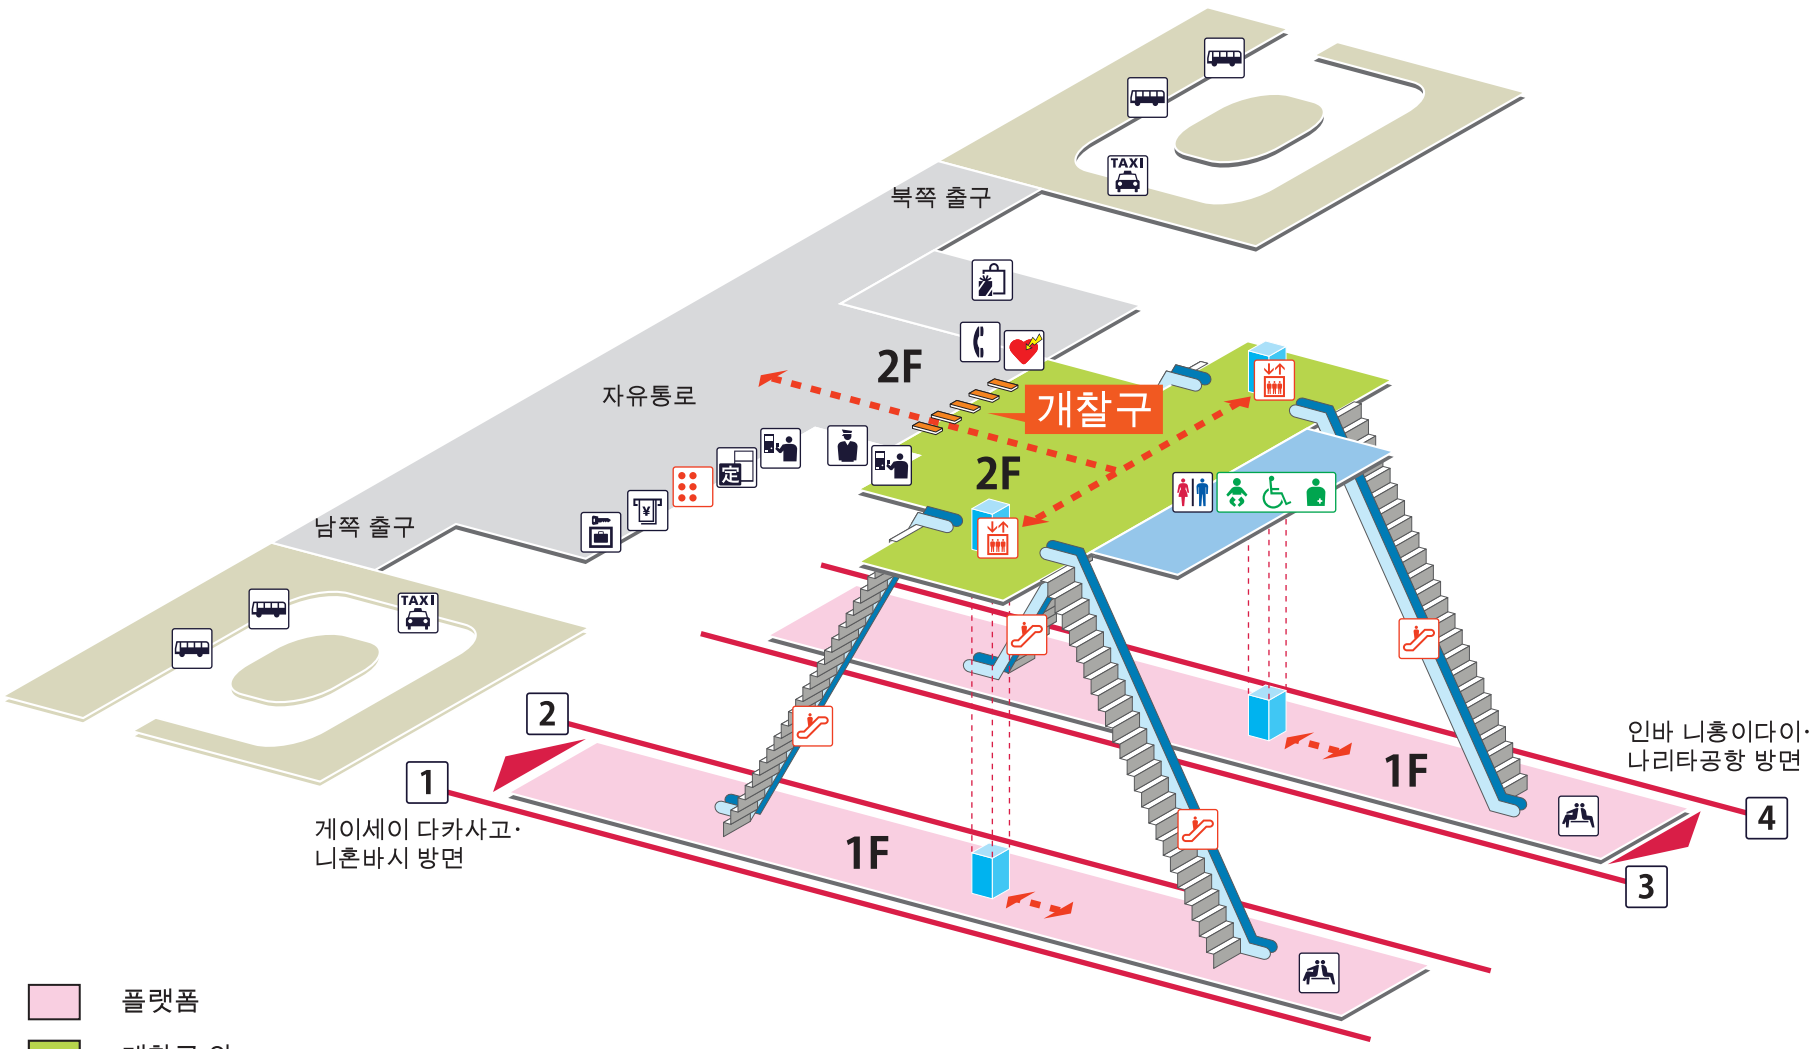

인자이마키노하라 印西牧の原 Inzaimakinohara

- 1 2 게이세이 다카사고· 니혼바시 방면
- 3 4 인바 니혼이다이· 나리타공항 방면
(3번선 일부 게이세이 다카사고· 니혼바시 방면의 전철이 있습니다.)

- 플랫폼
- 개찰구 안
- 개찰구 밖
- 로터리
- ←- - - - -> 무장애 경로

- ### 법례
- 역 사무실
 - 발매기/정산기
 - 정기권 발매기
 - 엘리베이터
 - 에스컬레이터
 - 점자안내판
 - 화장실
 - 기저귀 교환대
 - 휠체어용 화장실
 - 인공배설기용
 - 매점
 - 대합실
 - 공중전화
 - AED(자동제세동기)
 - 물품보관함
 - 버스 타는곳
 - 택시 타는곳
 - ATM