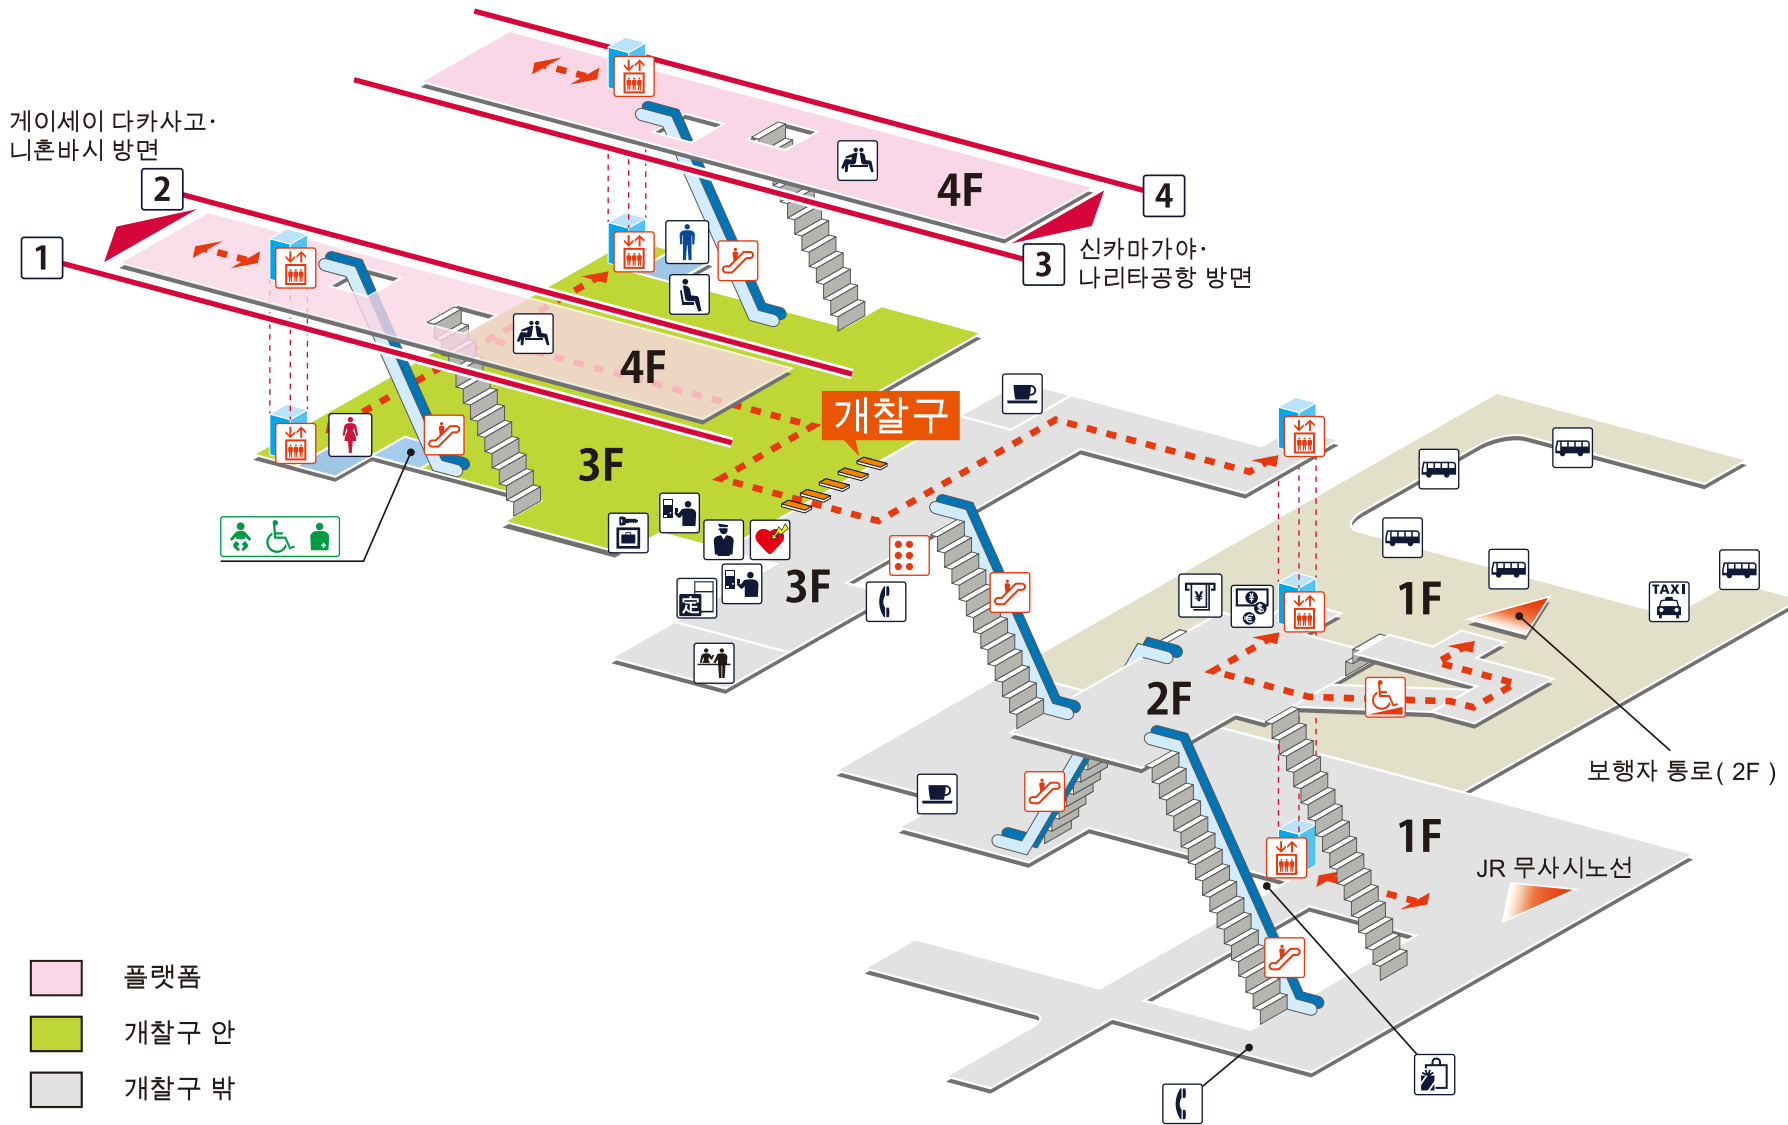

- 1 2 게이세이 다카사고·니혼바시 방면
- 3 4 신카마가야·나리타공항 방면

- 플랫폼
- 개찰구 안
- 개찰구 밖
- 로터리
- ←- - - - -> 무장애 경로

## 법례

- 역 사무실
- 발매기/정산기
- 정기권 판매소
- 정기권 발매기
- 엘리베이터
- 에스컬레이터
- 경사면
- 점자안내판
- 화장실
- 기저귀 교환대
- 휠체어용 화장실
- 인공배설기용
- 커피숍
- 매점
- 대합실
- 만남의 장소
- 공중전화
- AED(자동제세동기)
- 물품보관함
- 버스 타는 곳
- 택시 타는 곳
- 외화 환전기