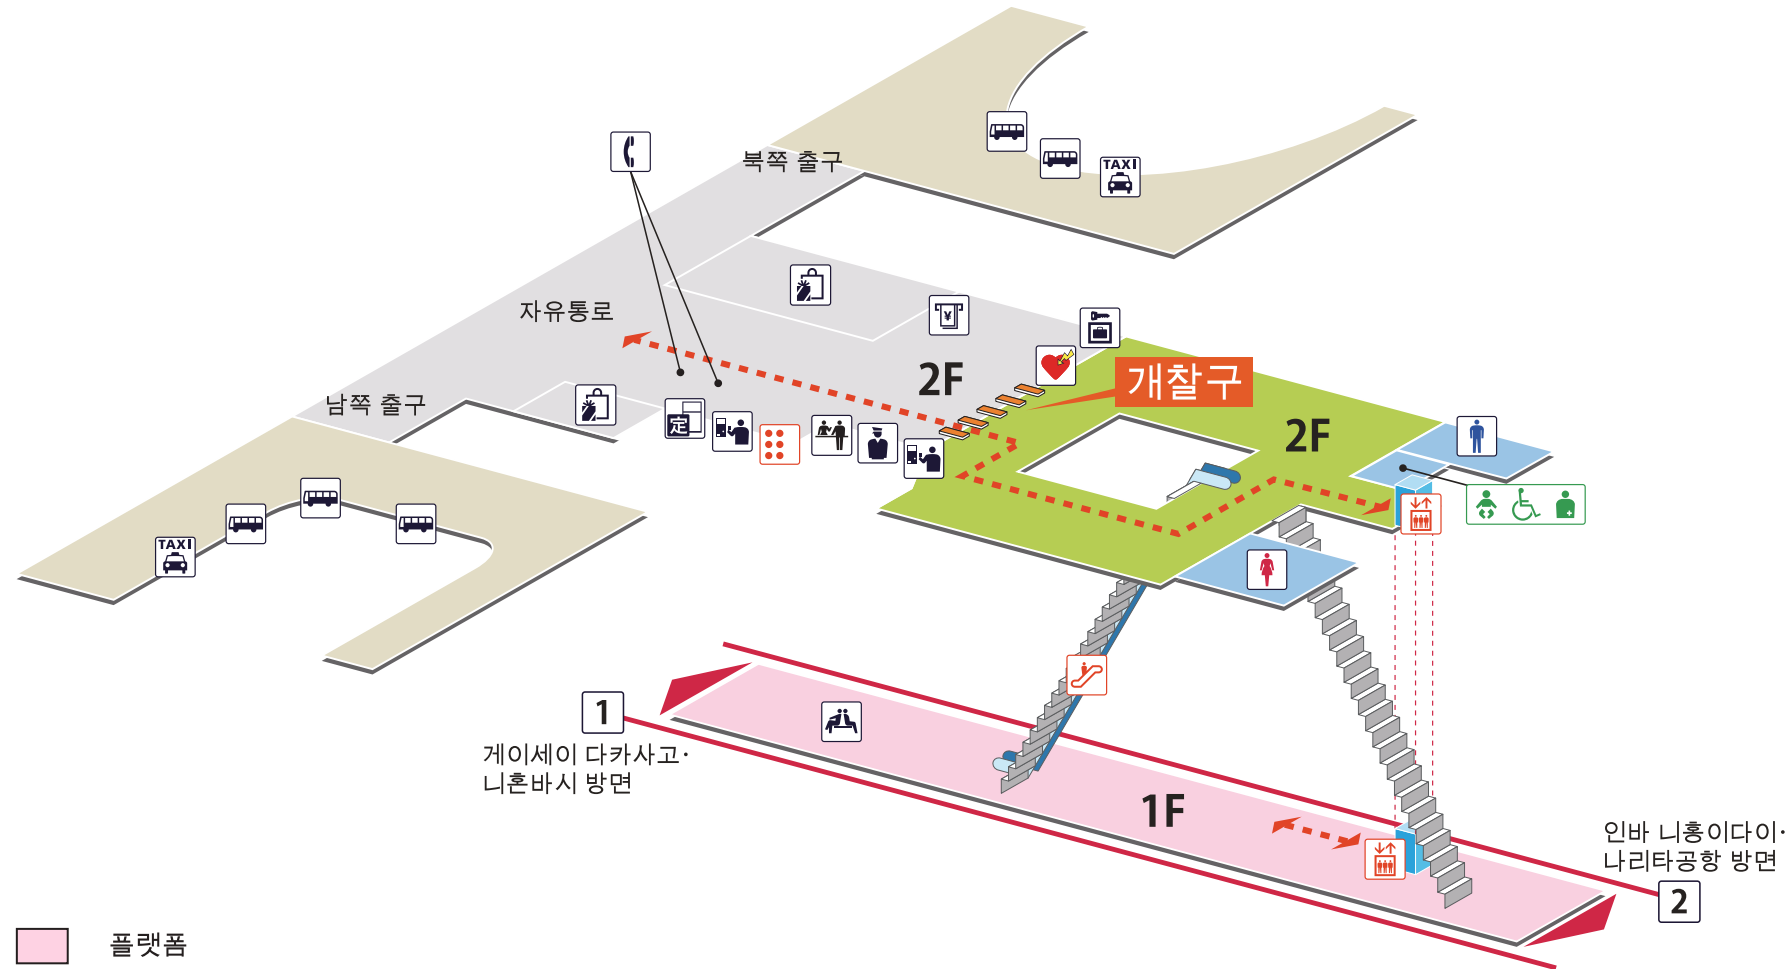

치바뉴타운 추오 Chiba Newtown Chuo

- 1 게이세이 다카사고·니혼바시 방면
- 2 인바 니혼이다이·나리타공항 방면

- 플랫폼
- 개찰구 안
- 개찰구 밖
- 로터리
- 무장애 경로

범례

- 역 사무실
- 발매기/정산기
- 정기권 판매소
- 정기권 발매기
- 엘리베이터
- 에스컬레이터
- 점자안내판
- 화장실
- 기저귀 교환대
- 휠체어용 화장실
- 인공배설기용
- 매점
- 대합실
- 공중전화
- AED(자동제세동기)
- ATM
- 물품보관함
- 버스 타는곳
- 택시 타는곳