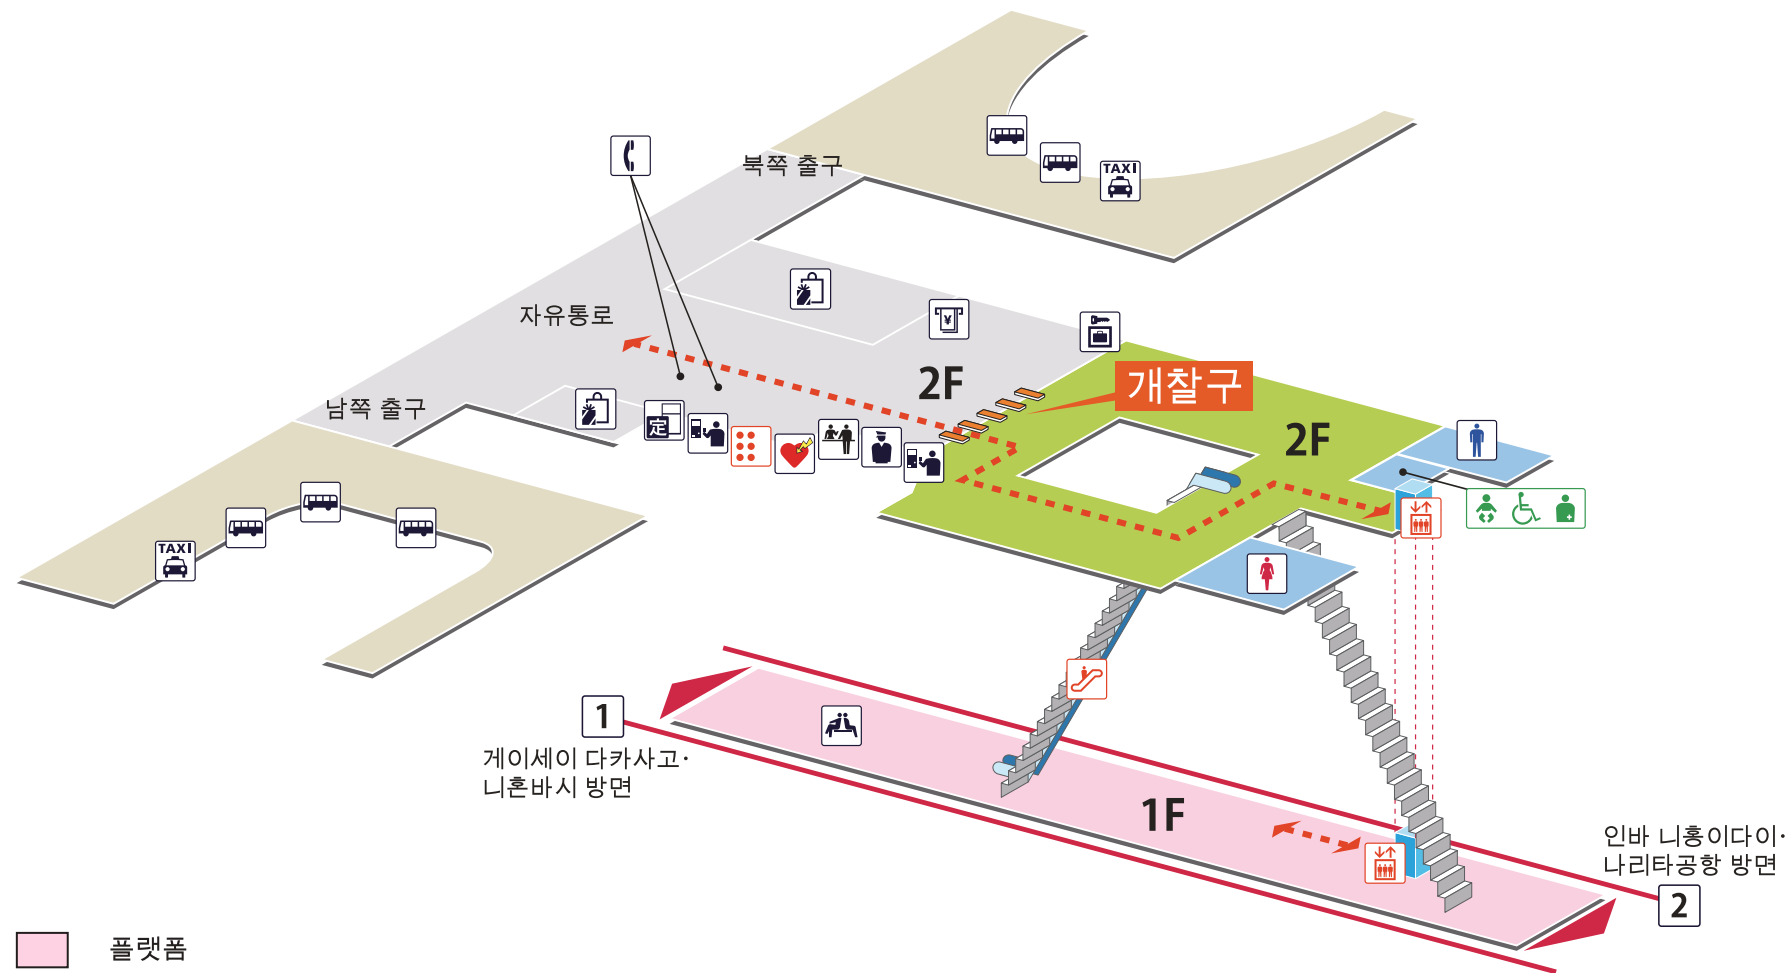

- 1 게이세이 다카사고·니혼바시 방면
- 2 인바 니혼이다이·나리타공항 방면

## 범례

- 역 사무실
- 발매기/정산기
- 정기권 판매소
- 정기권 발매기
- 엘리베이터
- 에스컬레이터
- 점자안내판
- 화장실
- 기저귀 교환대
- 휠체어용 화장실
- 인공배설기용
- 매점
- 대합실
- 공중전화
- AED(자동제세동기)
- ATM
- 물품보관함
- 버스 타는곳
- 택시 타는곳

- 플랫폼
- 개찰구 안
- 개찰구 밖
- 로터리
- 무장애 경로