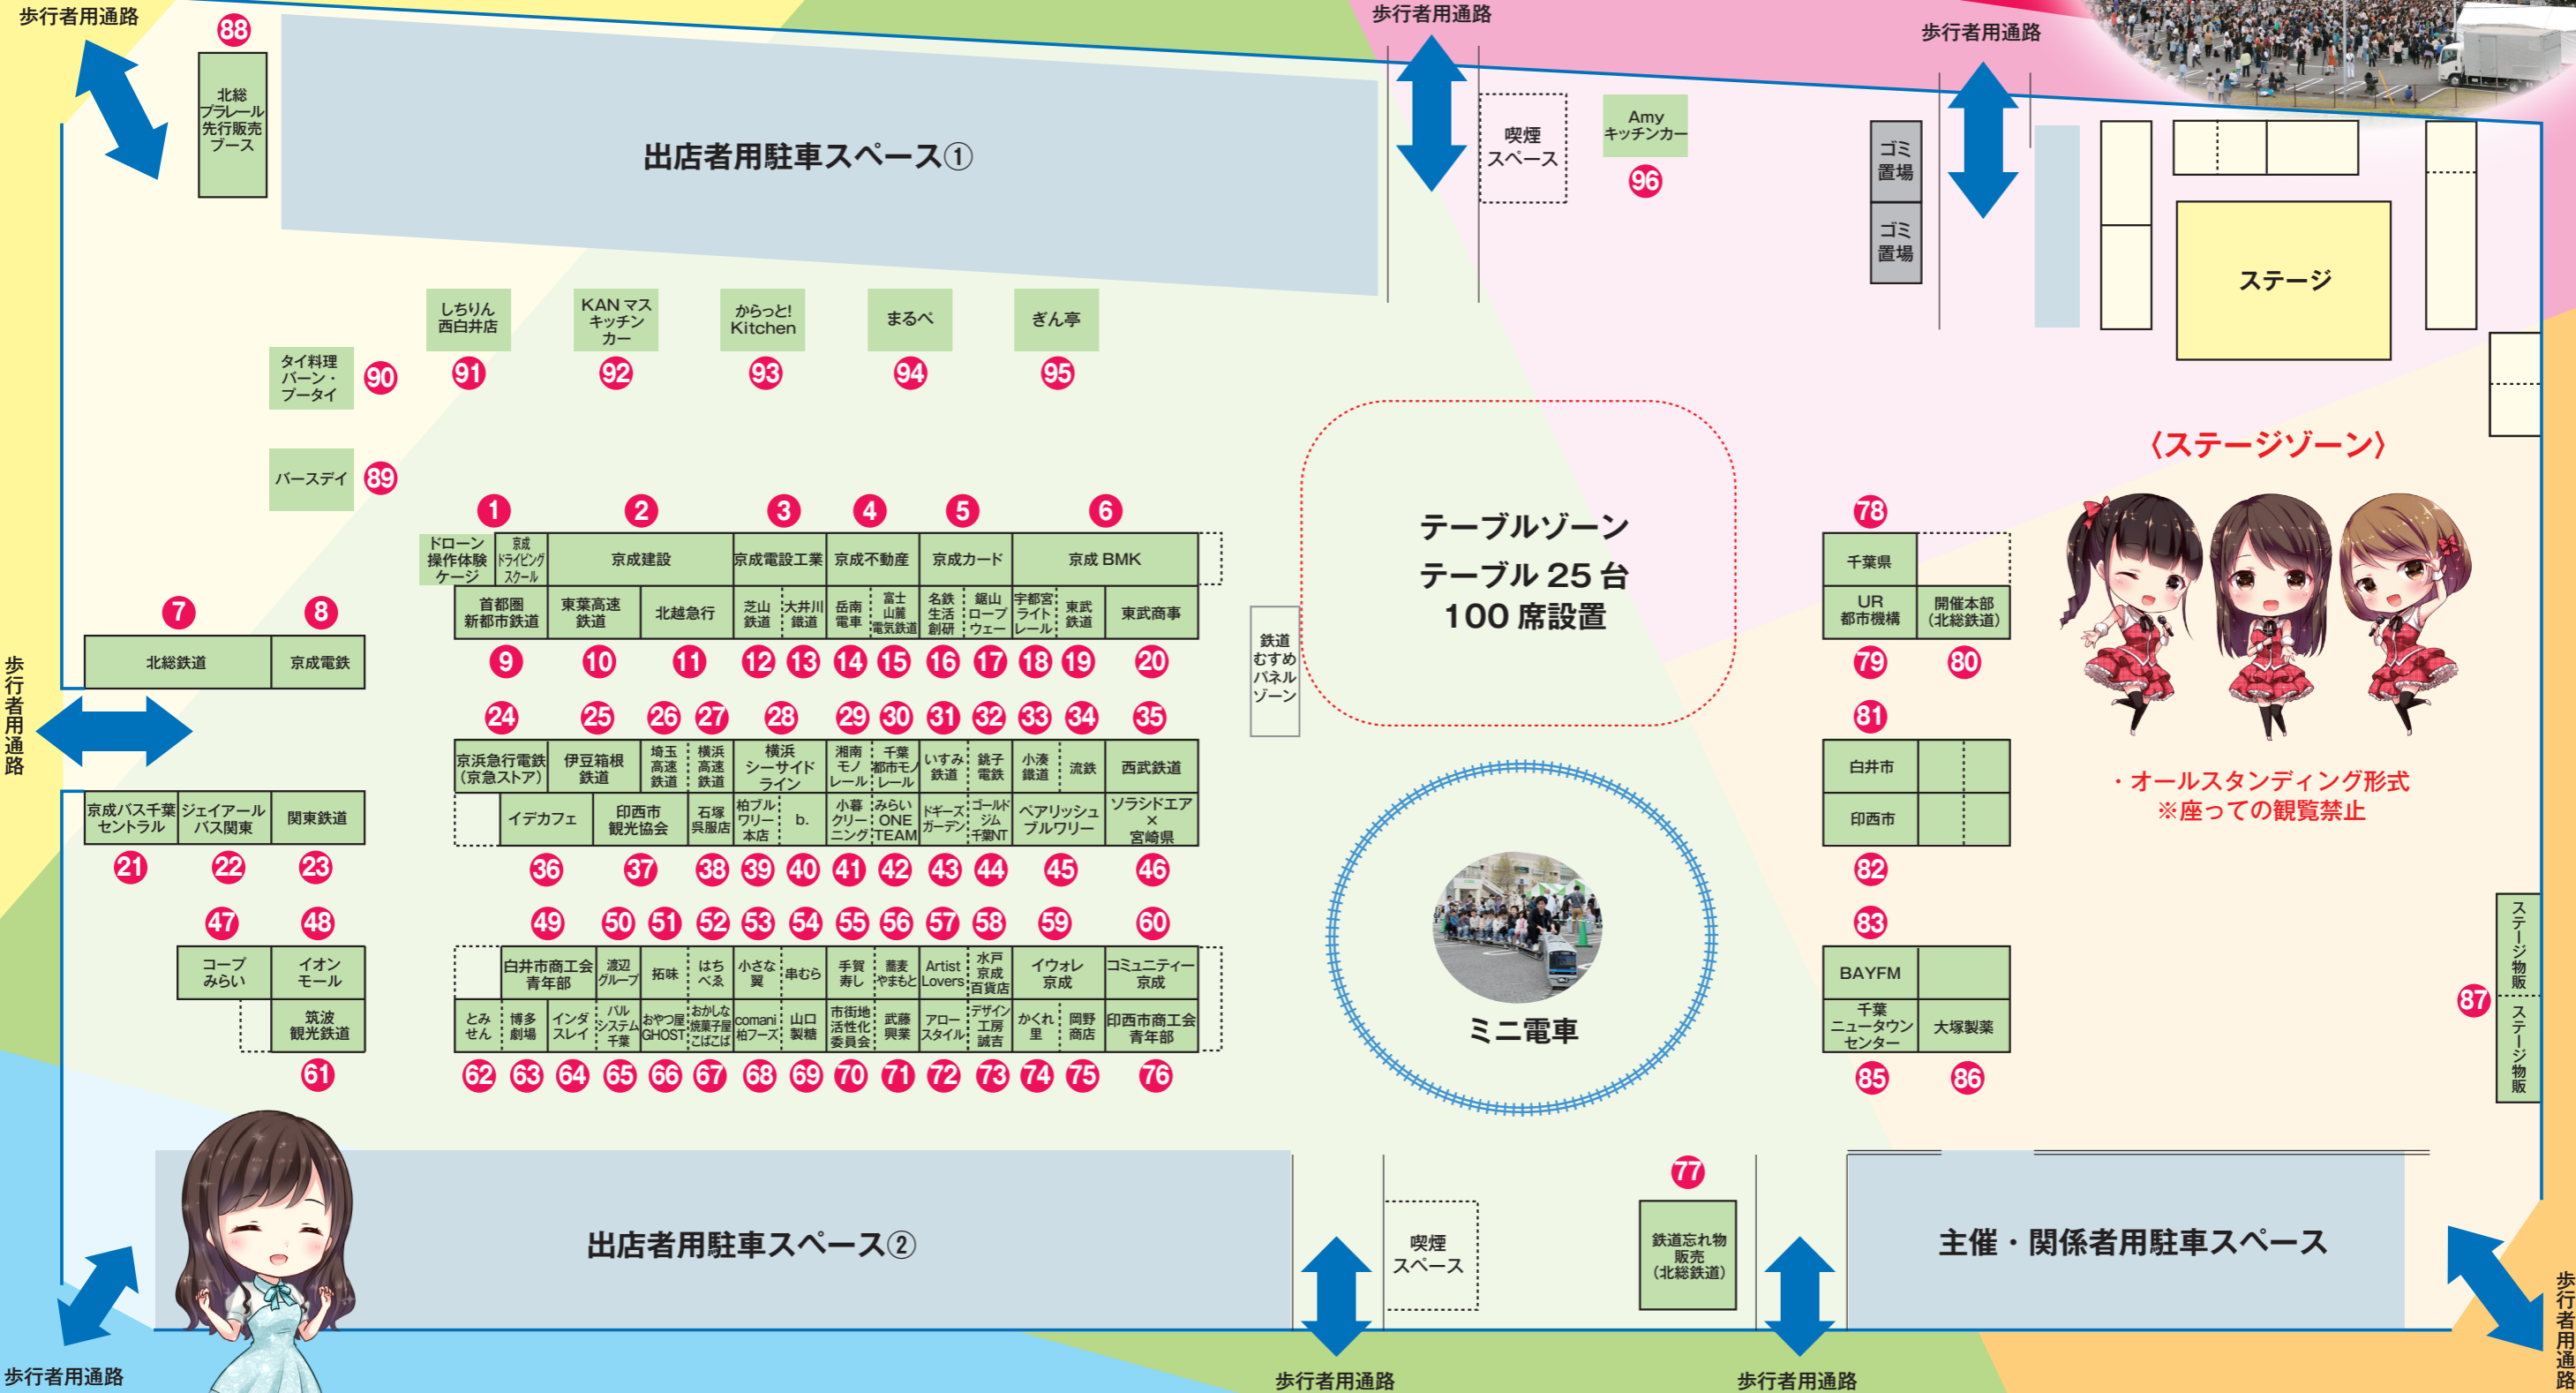

# ほくそら春まつり 2026 会場配置図

2026年4月19日(日)開催  
10:00~15:00

イオンモール千葉ニュータウン エンジョイライフ棟

・オールスタンディング形式  
※座っての観覧禁止

コスモス広場      イオンモール千葉ニュータウン モール棟

※レイアウトの関係上、店舗名の一部を省略している場合があります

# ほくそう春まつり 2026 ステージプログラム (10:00~15:00)

(※予定・時間等変更の場合あり)

**LinQ** LIVE ① 10:20 ~ 10:40  
LIVE ② 11:55 ~ 12:15

MC きゃんひとみ

**オープニング【開会宣言】**  
10:00 ~ 10:20

**天野なつ**

LIVE ① 10:45 ~ 11:05  
LIVE ② 13:00 ~ 13:20

**マスコットキャラクター大集合**  
11:35 ~ 11:55

**クールポコ。**

STAGE ① 11:10 ~ 11:30  
STAGE ② 12:20 ~ 12:40

**小島嵩弘**

LIVE 13:35 ~ 13:55

**クイズコーナー**  
13:55 ~ 14:15

**SHOW-WA & MATSURI**

LIVE 14:15 ~ 14:55

## ほくそう春まつり 2026 ご来場のみなさまへお願い

皆様が安全に楽しめる「ほくそう春まつり 2026」となりますよう、ご来場のお客様には以下の点をお守りいただきますよう、お願いいたします。

- 春まつり会場は指定場所以外全面禁煙です。おタバコは指定の喫煙スペースでお願いします。
- ゴミは会場内設置のゴミ箱にお捨てください。ビン・カン類、その他のゴミの分別収集にご協力をお願いします。
- ステージ出演者については、原則、一般のお客様による撮影・録画・録音は禁止です。都度、ステージ司会者をご案内いたしますので、その指示にお従いください。
- ステージエリアはオールスタンディング形式での観覧となります。従いまして、当日早朝より会場においでになり、シート等を敷いて場所取りをされましても、春まつり開始時間には撤去していただきますのでご了承ください。