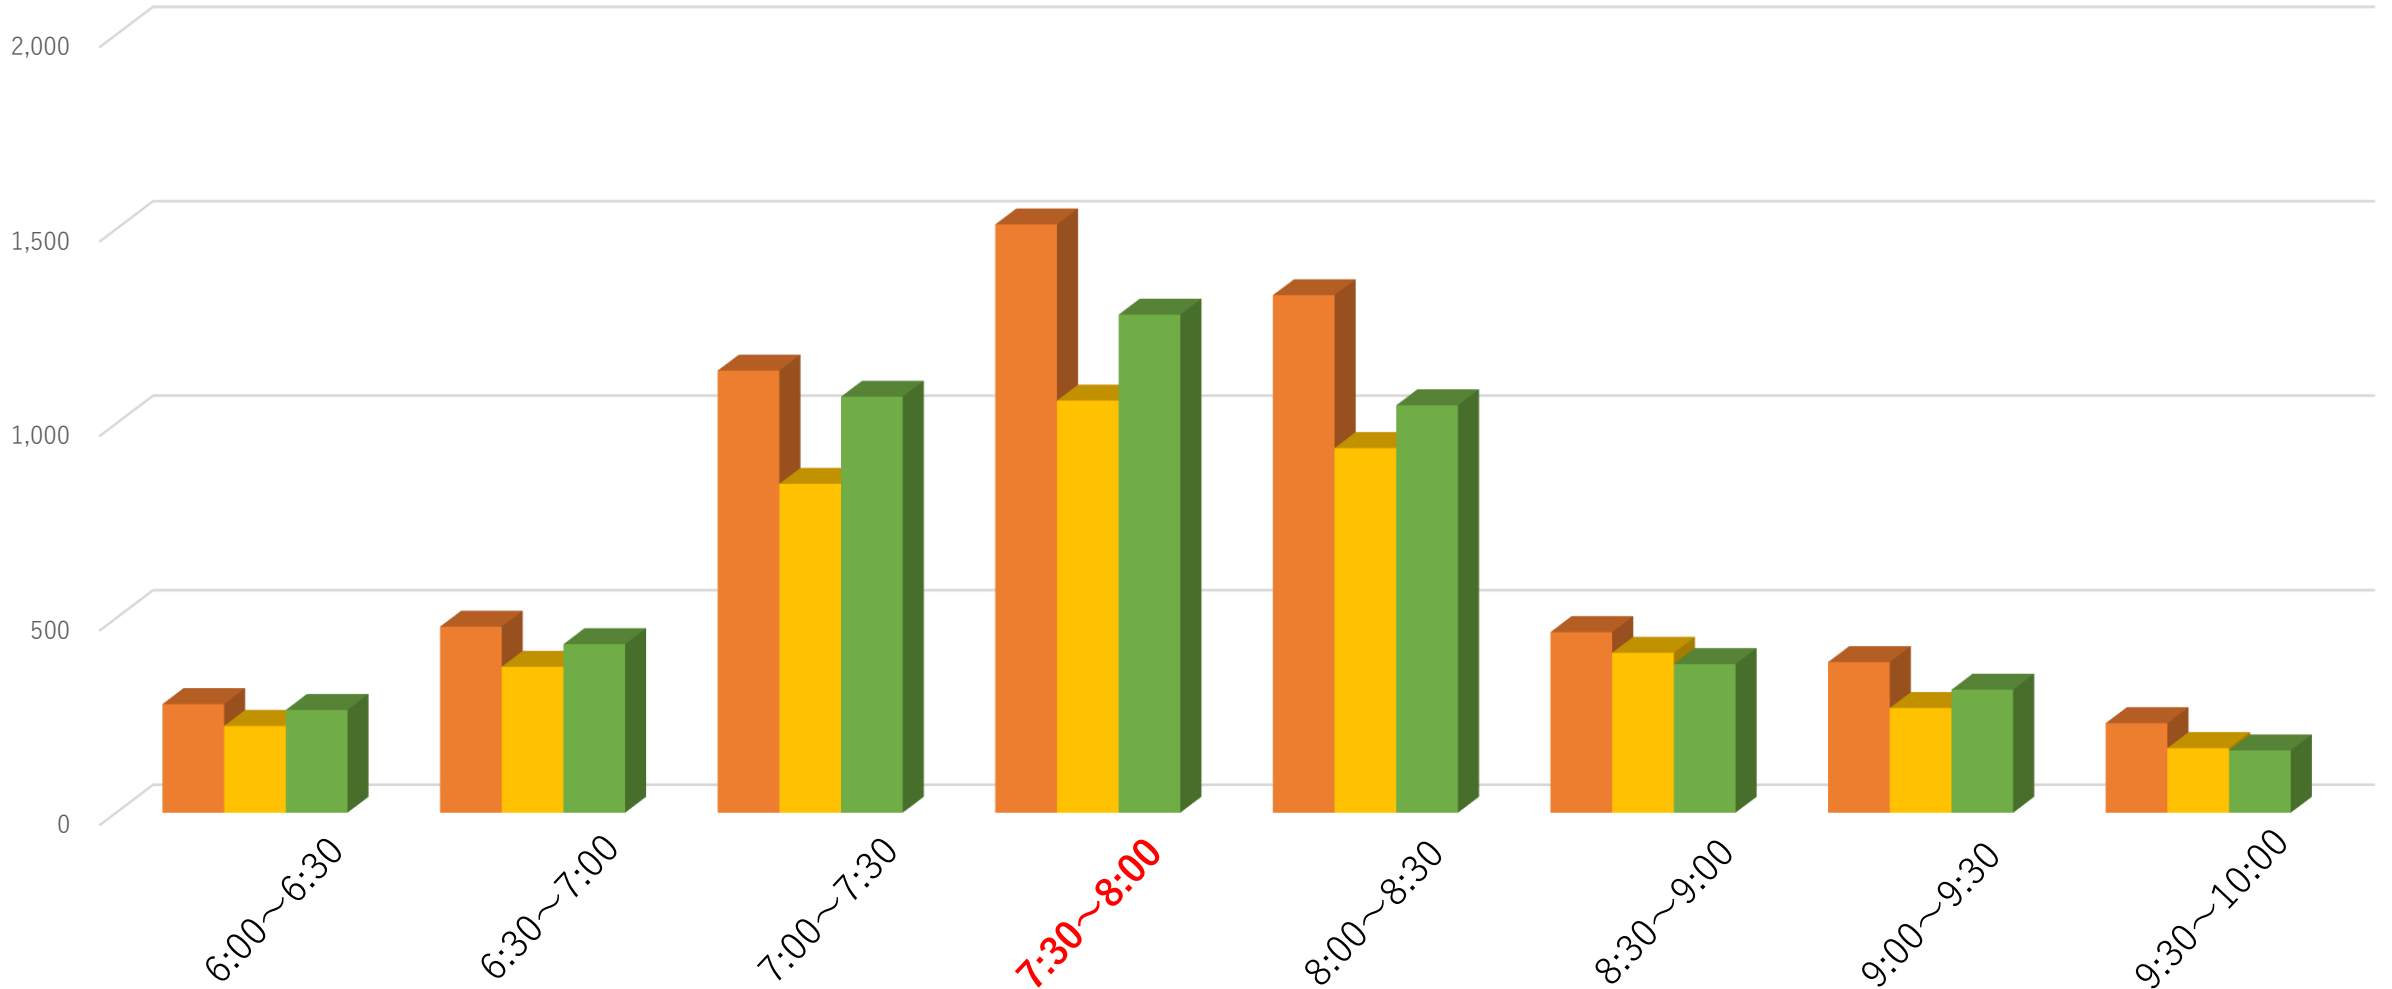

# 新鎌ヶ谷駅 朝のご利用状況

このグラフは、平日における自動改札機の入場人員のデータをもとに作成したものです。  
赤色の時間帯が最もお客様のご利用の多い時間帯となっておりますが、実際の状況とは異なる場合がございますので、混雑状況の参考としてご活用ください。

- 2020年
- 2021年
- 2022年

※1月第2木曜日

# 千葉ニュータウン中央駅 朝のご利用状況

このグラフは、平日における自動改札機の入場人員のデータをもとに作成したものです。  
赤色の時間帯が最もお客様のご利用の多い時間帯となっておりますが、実際の状況とは異なる場合がございますので、混雑状況の参考としてご活用ください。

- 2020年
  - 2021年
  - 2022年
- ※1月第2木曜日