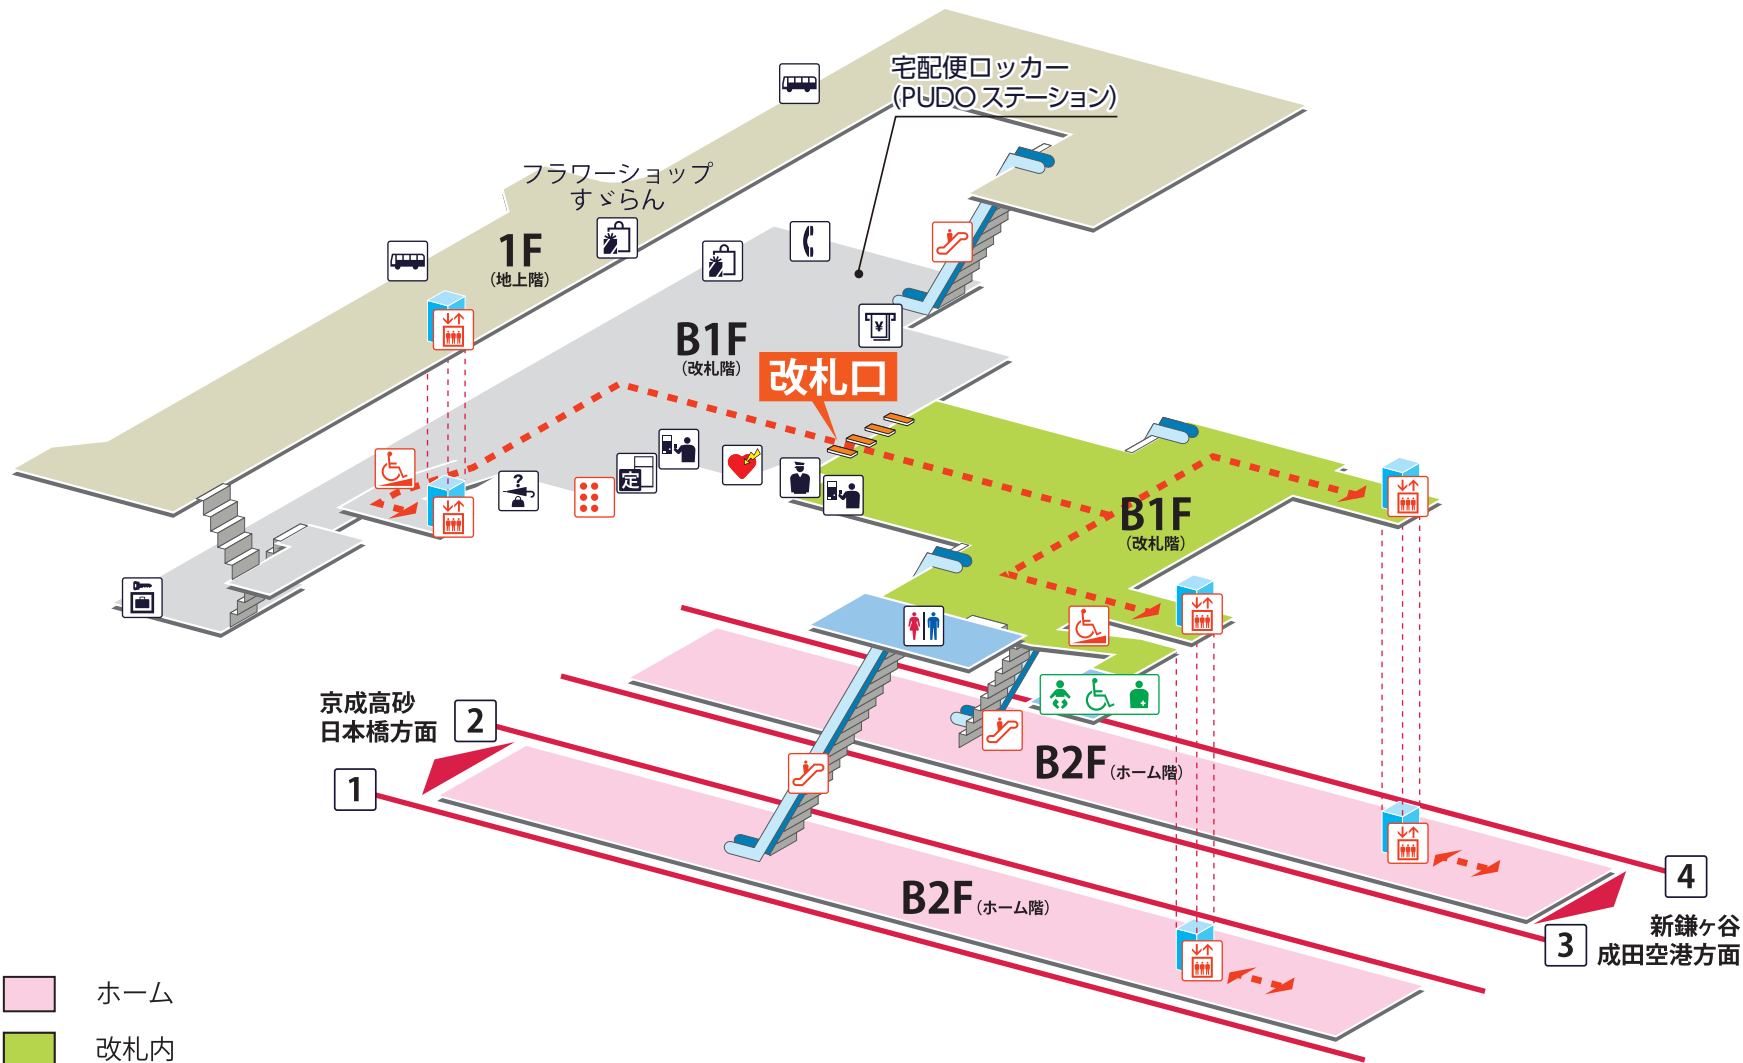

- 1 2 京成高砂・日本橋方面
- 3 4 新鎌ヶ谷・成田空港方面

- ホーム
- 改札内
- 改札外
- ロータリー
- バリアフリールート

## 凡例

- 駅事務室
- 券売機/精算機
- 定期券券売機
- エレベーター
- エスカレーター
- スロープ
- 触知図案内図
- トイレ
- ベビーシート
- 車いす対応トイレ
- オストメイト
- 店舗/売店
- 公衆電話
- お忘れものセンター
- AED (自動体外式除細動器)
- ATM
- コインロッカー
- バスのりば