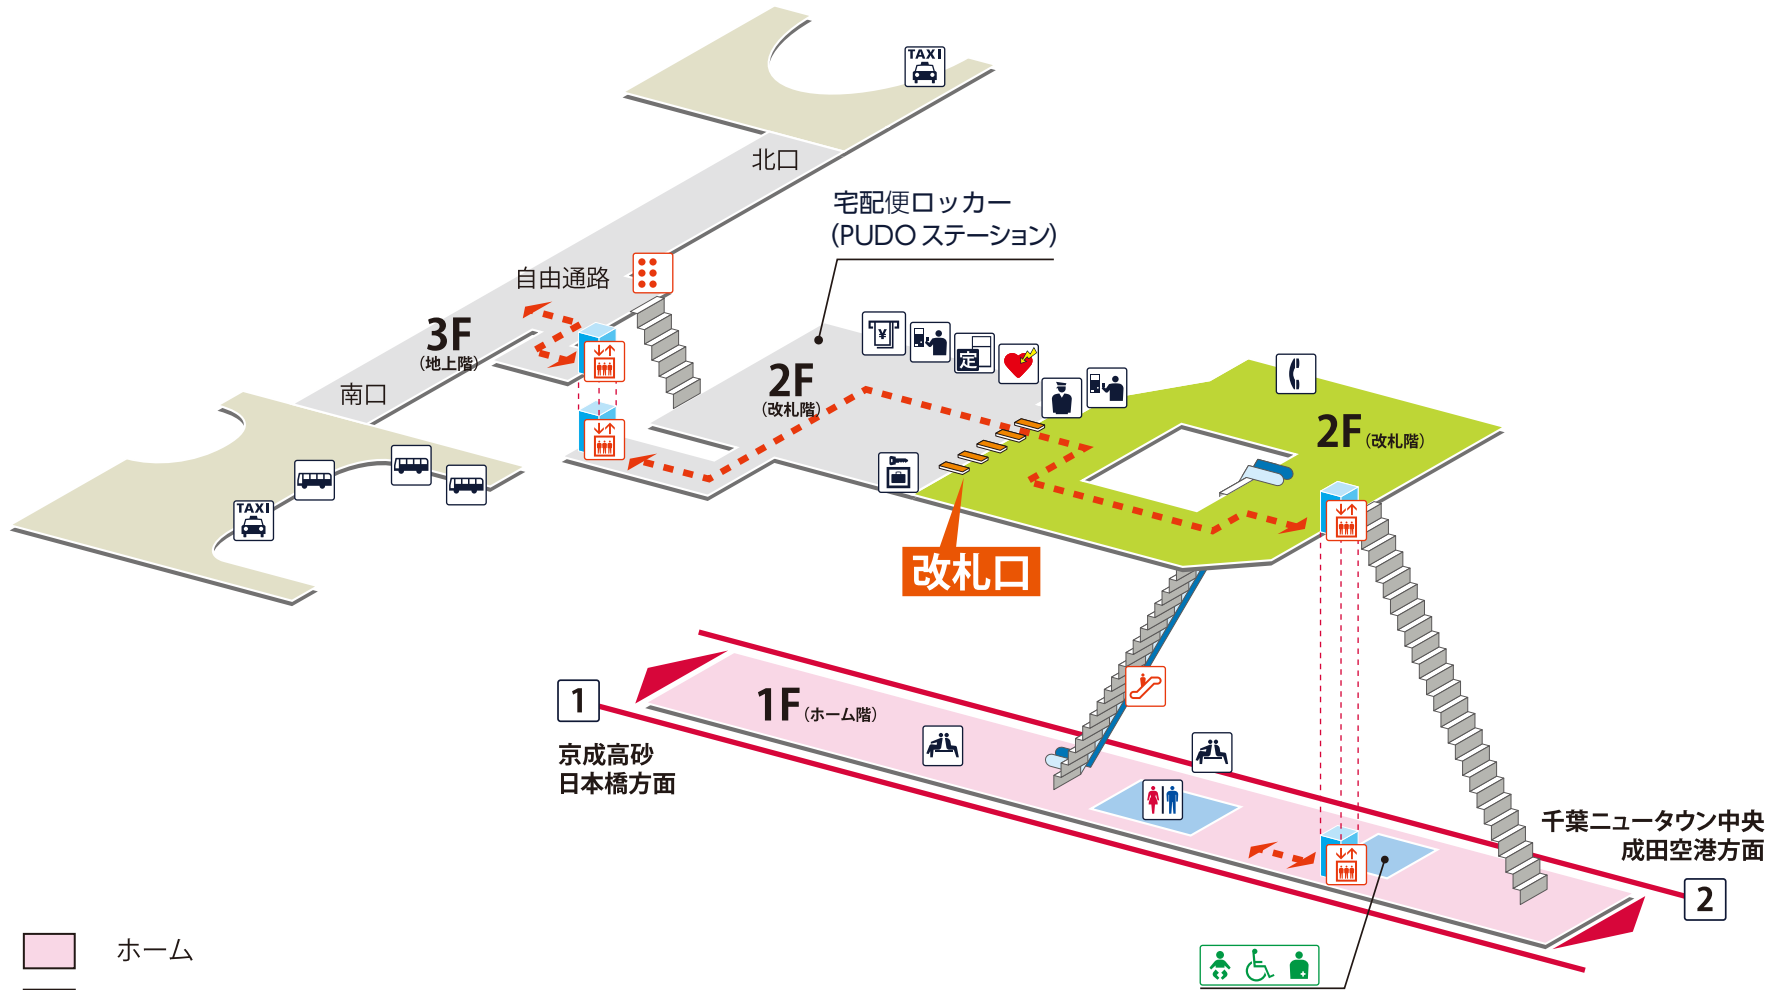

- 1 京成高砂・日本橋方面
- 2 千葉ニュータウン中央・成田空港方面

- ホーム
- 改札内
- 改札外
- ロータリー
- ←- - - - -> バリアフリールート

凡例

- 駅事務室
- 券売機/精算機
- 定期券券売機
- エレベーター
- エスカレーター
- 触知図案内図
- トイレ
- ベビーシート
- 車いす対応トイレ
- オストメイト
- 待合室
- 公共電話
- AED (自動体外式除細動器)
- コインロッカー
- バスのりば
- タクシーのりば
- ATM