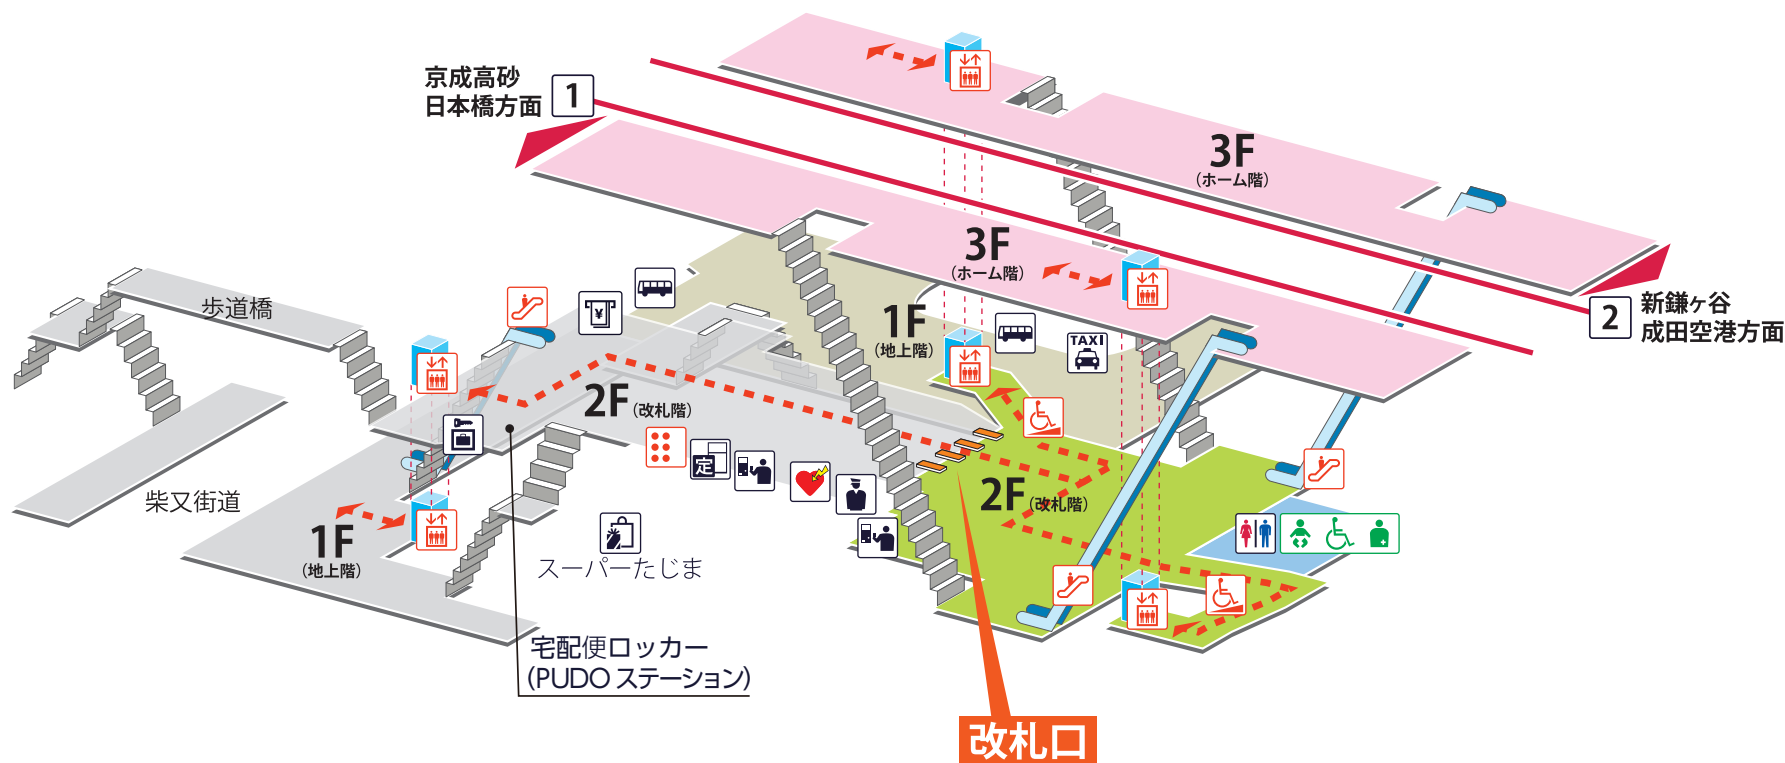

- 1 京成高砂・日本橋方面
- 2 新鎌ヶ谷・成田空港方面

## 凡例

- 駅事務室
- 券売機/精算機
- 定期券券売機
- エレベーター
- エスカレーター
- スロープ
- 触知図案内図
- トイレ
- ベビーシート
- 車いす対応トイレ
- オストメイト
- 店舗/売店
- AED  
(自動体外式除細動器)
- コインロッカー
- バスのりば
- タクシーのりば
- ATM

- ホーム
- 改札内
- 改札外
- ロータリー
- バリアフリールート