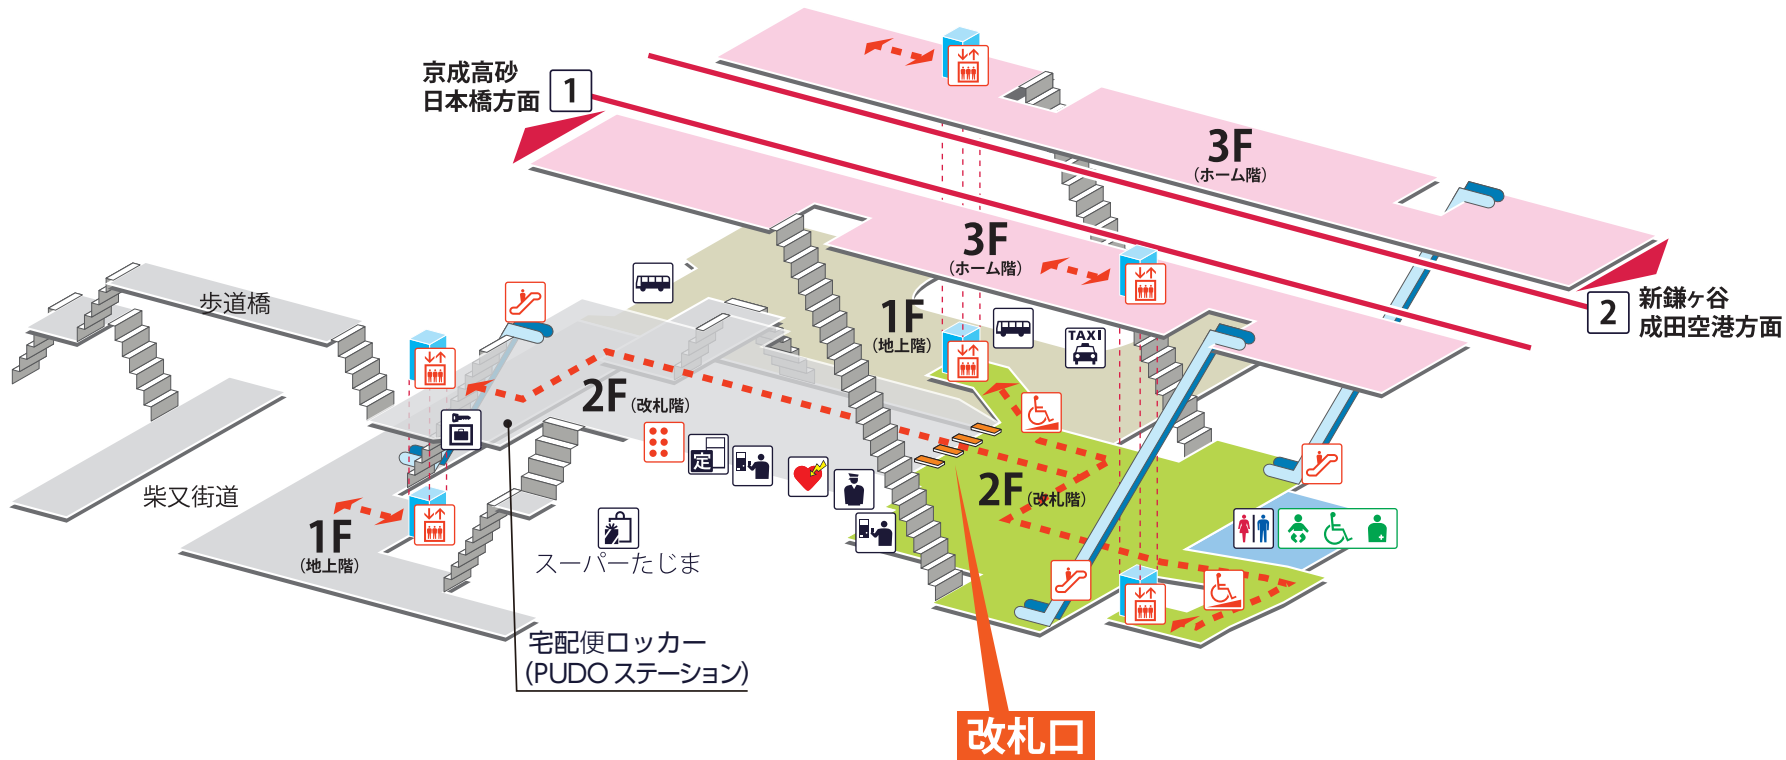

- 1 京成高砂・日本橋方面
- 2 新鎌ヶ谷・成田空港方面

凡例

- 駅事務室
- 券売機/精算機
- 定期券券売機
- エレベーター
- エスカレーター
- スロープ
- 触知図案内図
- トイレ
- ベビーシート
- 車いす対応トイレ
- オストメイト
- 店舗/売店
- AED (自動体外式除細動器)
- コインロッカー
- バスのりば
- タクシーのりば

- ホーム
- 改札内
- 改札外
- ロータリー
- バリアフリールート