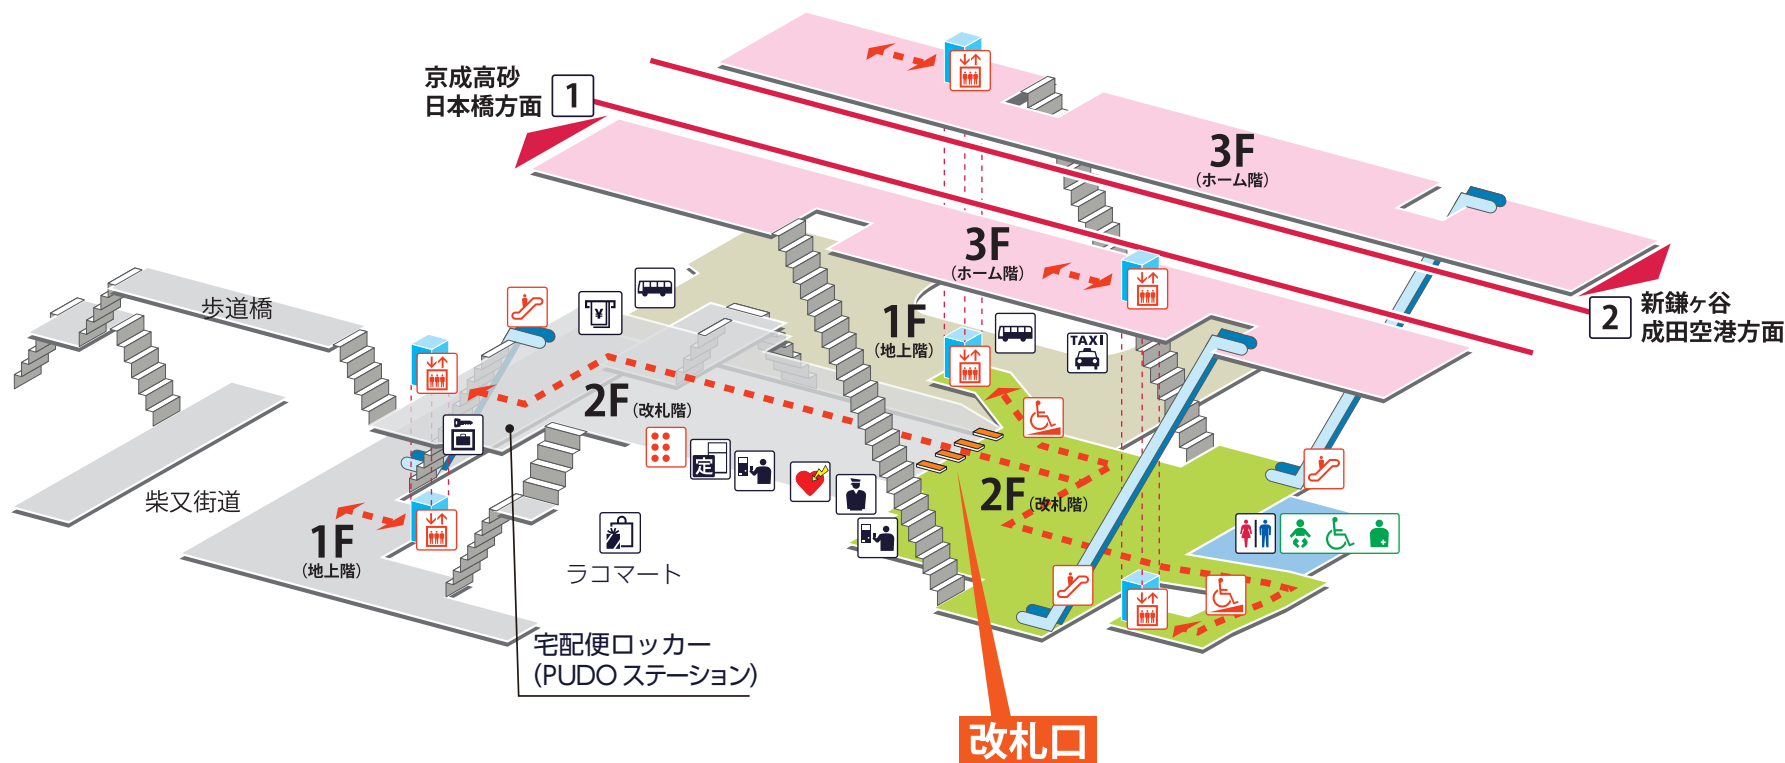

- 1 京成高砂・日本橋方面
- 2 新鎌ヶ谷・成田空港方面

凡例

- 駅事務室
- 券売機/精算機
- 定期券券売機
- エレベーター
- エスカレーター
- スロープ
- 触知図案内図
- トイレ
- ベビーシート
- 車いす対応トイレ
- オストメイト
- 店舗/売店
- AED (自動体外式除細動器)
- コインロッカー
- バスのりば
- タクシーのりば
- ATM

- ホーム
- 改札内
- 改札外
- ロータリー
- バリアフリールート