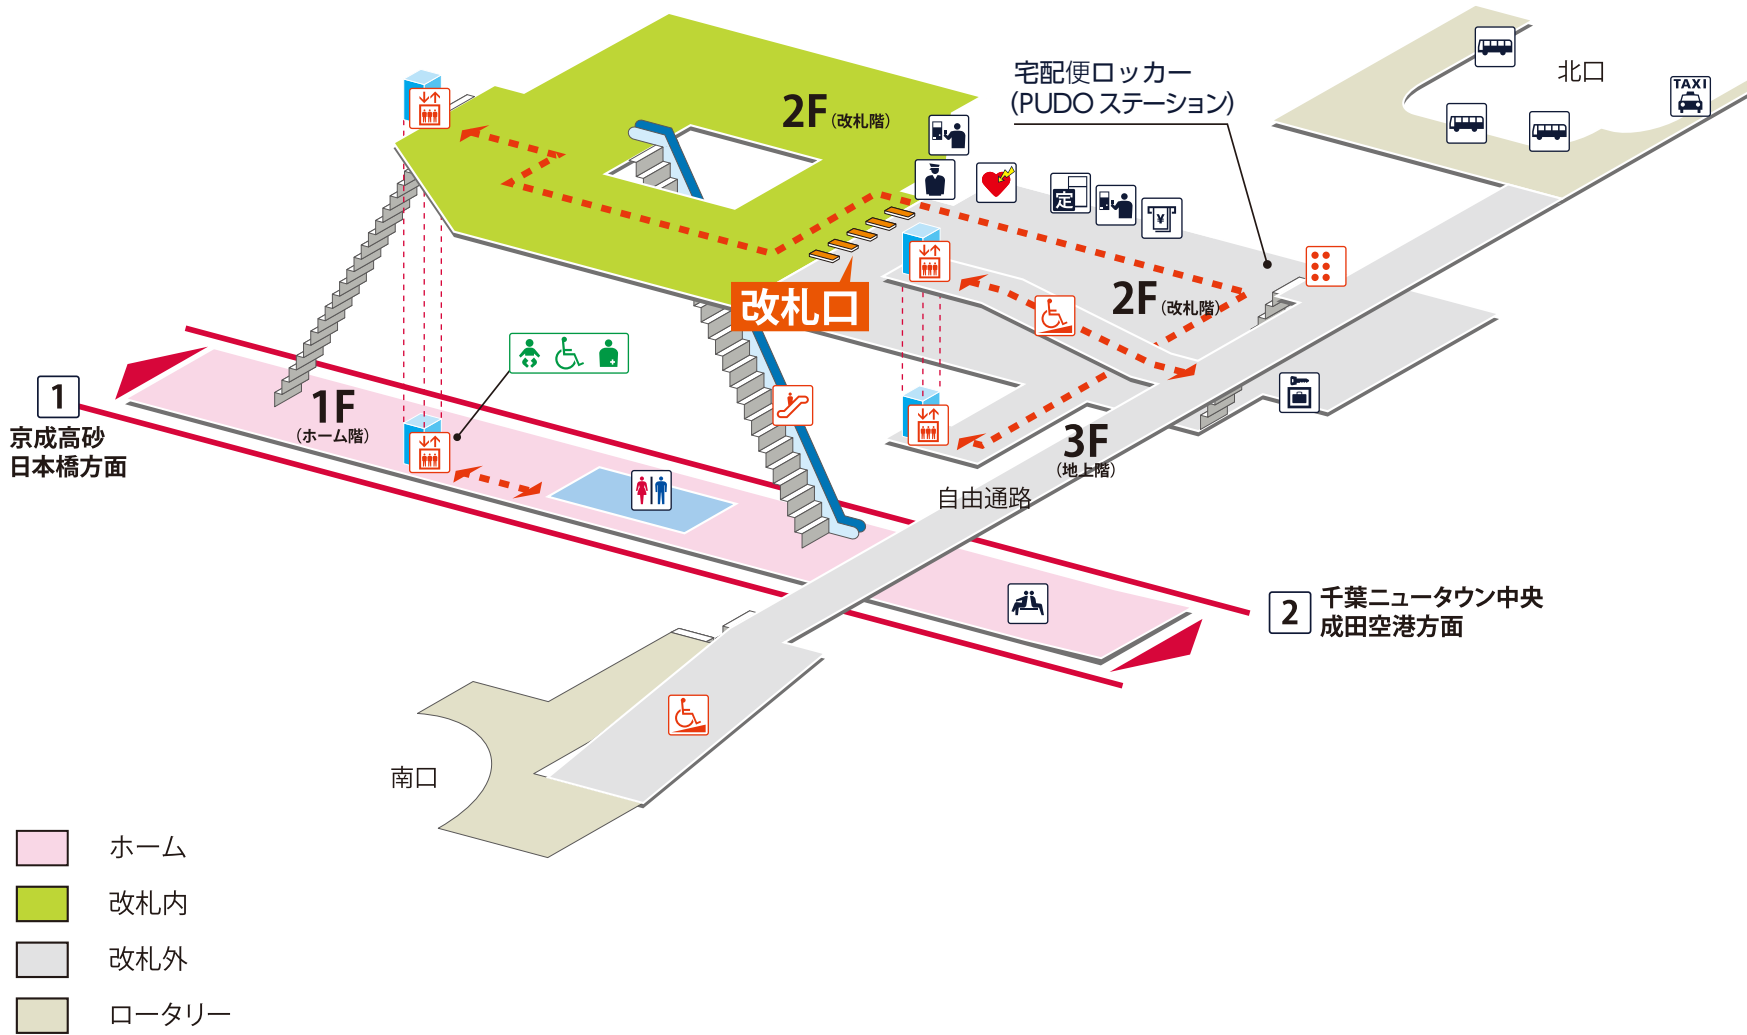

- 1 京成高砂・日本橋方面
- 2 千葉ニュータウン中央・成田空港方面

- ホーム
- 改札内
- 改札外
- ロータリー
- ←- - - - -> バリアフリールート

## 凡例

- 駅事務室
- 券売機/精算機
- 定期券券売機
- エレベーター
- エスカレーター
- スロープ
- 触知図案内図
- トイレ
- ベビーシート
- 車いす対応トイレ
- オストメイト
- 待合室
- AED (自動体外式除細動器)
- コインロッカー
- バスのりば
- タクシーのりば
- ATM