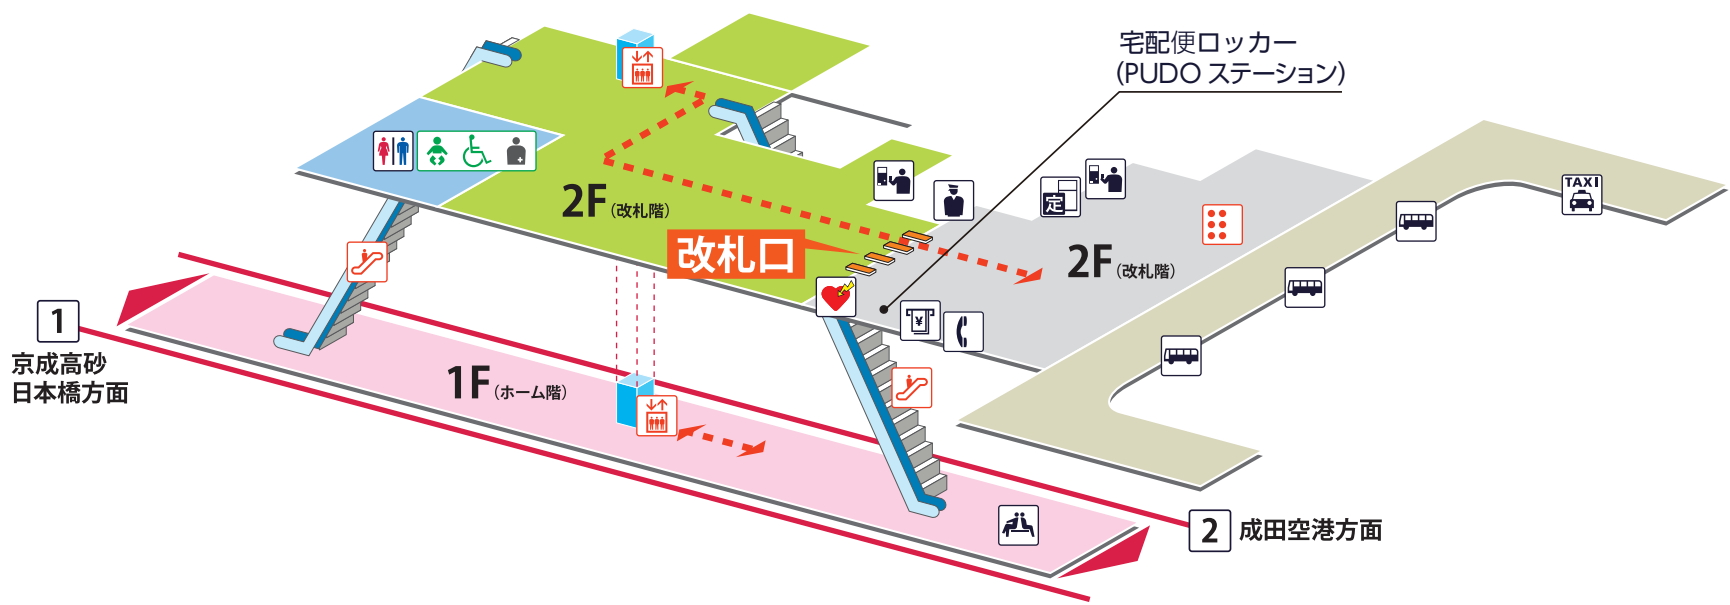

- 1 京成高砂・日本橋方面
- 2 成田空港方面

## 凡例

- 駅事務室
- 券売機/精算機
- 定期券券売機
- エレベーター
- エスカレーター
- 触知図案内図
- トイレ
- ベビーシート
- 車いす対応トイレ
- オストメイト(簡易型)
- 待合室
- 公衆電話
- AED (自動体外式除細動器)
- バスのりば
- タクシーのりば
- ATM

- ホーム
- 改札内
- 改札外
- ロータリー
- バリアフリールート