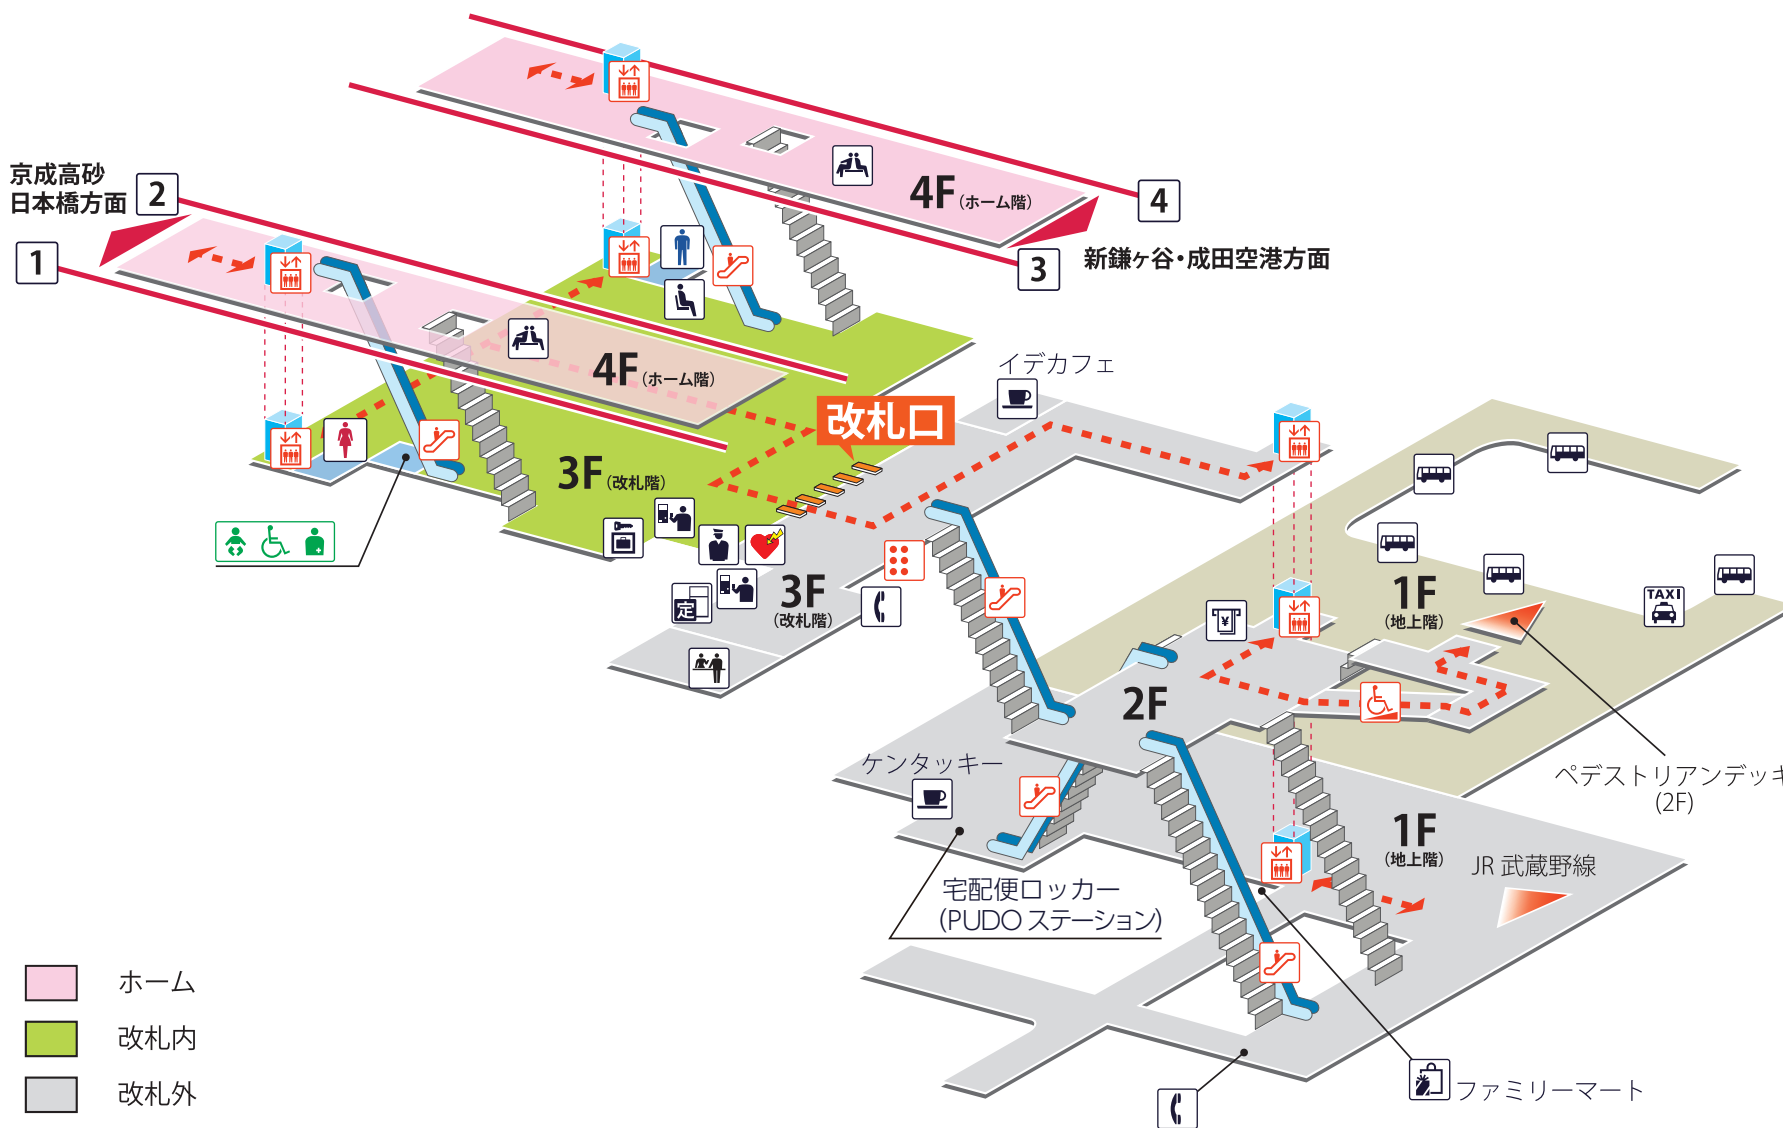

- 1 2 京成高砂・日本橋方面
- 3 4 新鎌ヶ谷・成田空港方面

- ホーム
- 改札内
- 改札外
- ロータリー

バリアフリールート

## 凡例

- 駅事務室
- 券売機/精算機
- 定期券発売所
- 定期券券売機
- エレベーター
- エスカレーター
- スロープ
- 触知図案内図
- トイレ
- ベビーシート
- 車いす対応トイレ
- オストメイト
- 喫茶・軽食
- 店舗/売店
- 待合室
- 待ち合わせスペース
- 公衆電話
- AED (自動体外式除細動器)
- コインロッカー
- バスのりば
- タクシーのりば
- ATM