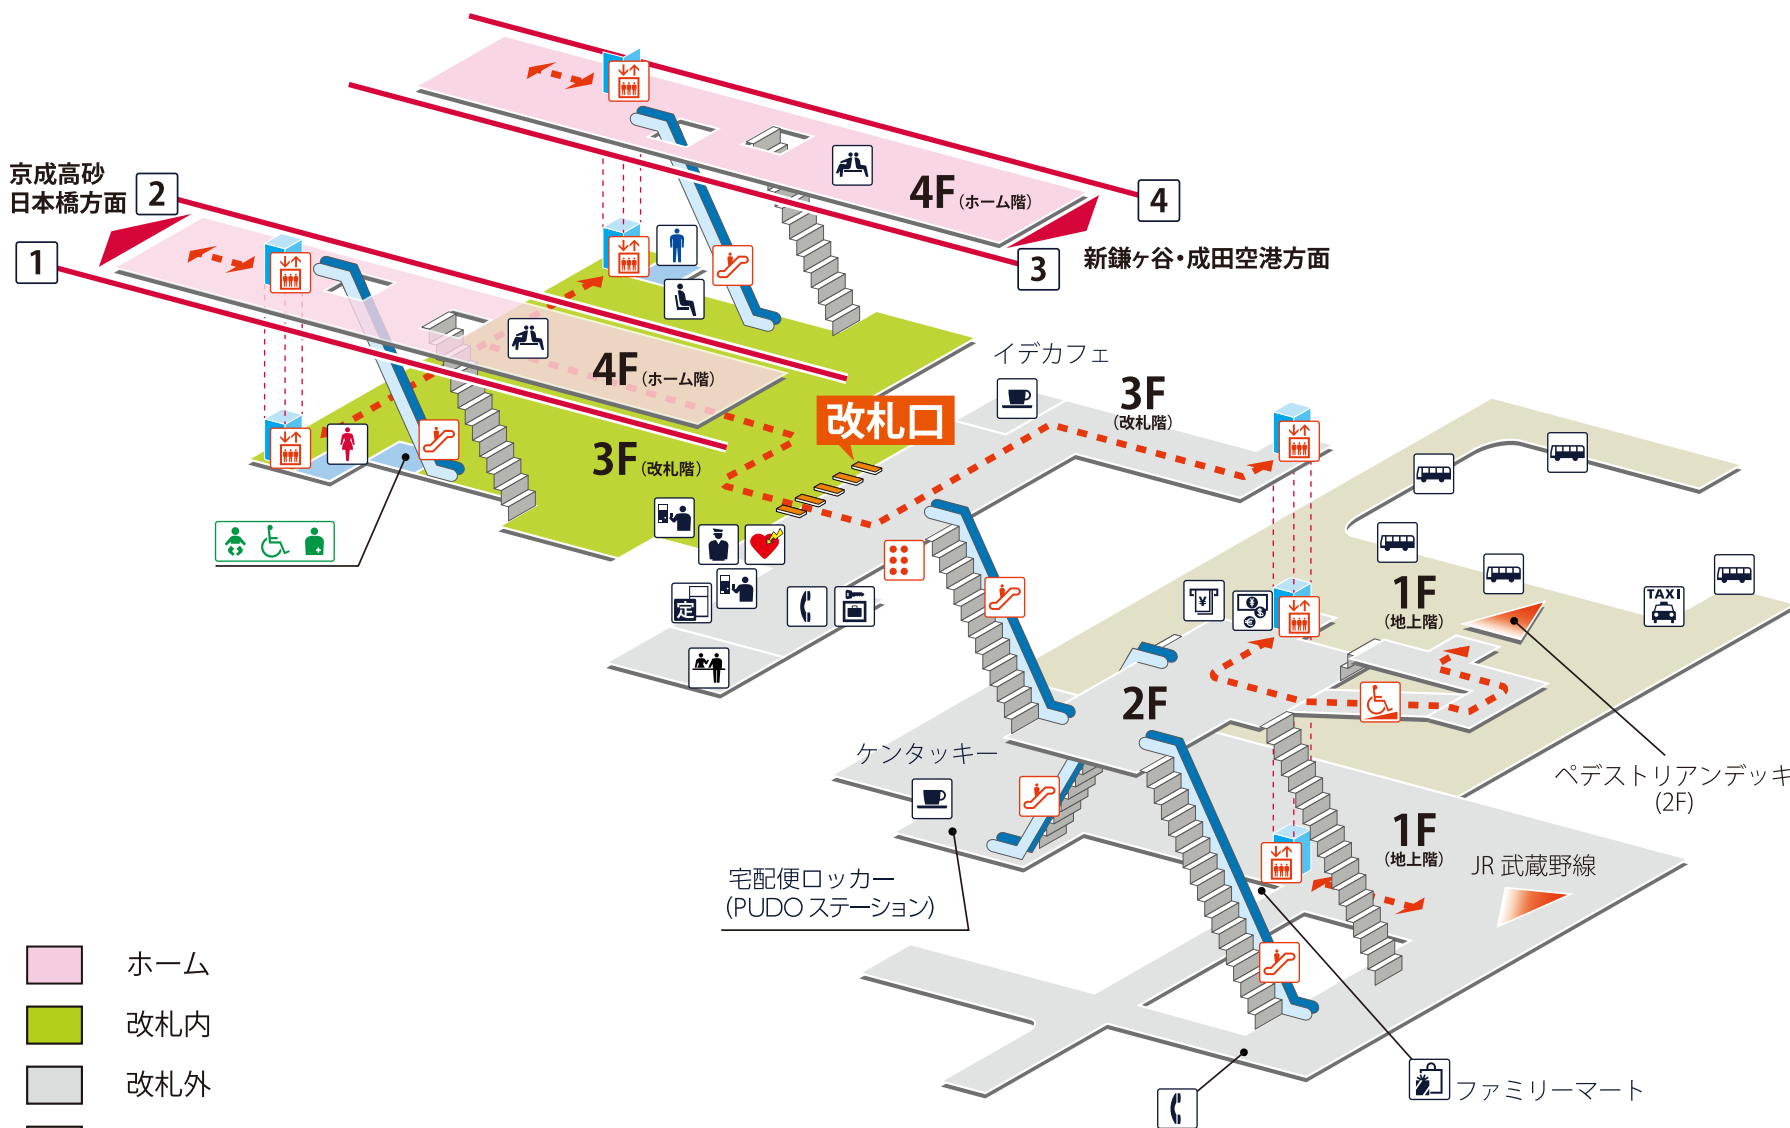

- 1 2 京成高砂・日本橋方面
- 3 4 新鎌ヶ谷・成田空港方面

- ホーム
- 改札内
- 改札外
- ローター
- ← - - - - - → バリアフリールート

## 凡例

- 駅事務室
- 券売機/精算機
- 定期券発売所
- 定期券券売機
- エレベーター
- エスカレーター
- スロープ
- 触知図案内図
- トイレ
- ベビーシート
- 車いす対応トイレ
- オストメイト
- 喫茶・軽食
- 店舗/売店
- 待合室
- 待ち合わせスペース
- 公衆電話
- AED (自動体外式除細動器)
- コインロッカー
- バスのりば
- タクシーのりば
- ATM
- 外貨両替機