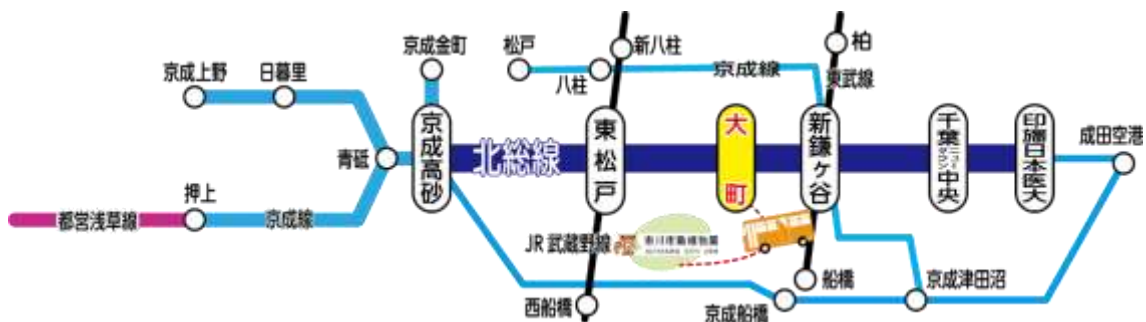

※雨天等の天候状況により、運行を休止する場合があります。

(3)北総鉄道オリジナルグッズ販売

- ・場所:市川市動植物園入口正面広場

(4)お子様向け駅長との制服撮影会を開催

- ・場所:市川市動植物園入口正面広場
- ・時間:10:00~12:00、13:00~15:00
- ・料金:無料
- ・対象:小学生以下のお子様

当日実施予定の制服撮影会
(2024年10月開催時)

(5)マスコットキャラクター登場

- ・時間:10:00~、11:00~、13:30~、14:30~ (各回15分程度を予定)
- ・場所:市川市動植物園入口正面広場
- ・参加キャラクター:市川梨丸(市川市動植物園)、京成パンダ(京成電鉄)

◆市川市 安永崇 動植物園課長からのメッセージ

大町公園では、イベント開催の時期に美しい新緑とバラ園が見ごろを迎えます。自然豊かな魅力あふれるスポットを散策しながら、約40種の動物たちに出会える動物園へ是非ご来園いただき、北総鉄道とのコラボまつりをお楽しみください!

4. 北総線・大町駅⇔市川市動植物園間 無料臨時送迎バスのご案内

・所要時間:約10分

・運賃:無料

・運行時間

〈大町駅発〉

9:50、10:30、11:10、11:50

〈市川市動植物園発〉

13:20、14:20、15:20

5. 大町駅までの交通アクセス

押上駅より約25分 東松戸駅より約3分 千葉ニュータウン中央駅より約13分
京成高砂駅より約13分 新鎌ヶ谷駅より約2分

※所要時間は目安です。

※乗り換え、待ち合わせ時間は含みません。

※天候等により、イベント内容が変更となる場合がございます。

変更がある際は駅頭、当社ホームページなどでお知らせいたします。

以上