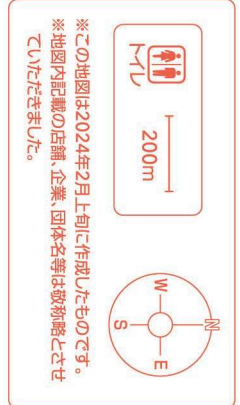

- ★この地図を参加者お一人につき1枚持ち、スタートしてください。
- ★地図を参考に歩いてください。(コース途中で案内看板、案内係員の配置はありません。)
- ★歩行時は横に広がらないでください。(他の歩行者・自転車・自動車等に配慮ください。)
- ★コースは公道です。交通ルールを守り、歩道のある箇所では歩道を歩いてください。
- ★ゴミは自宅にお持ち帰ってください。(コース途中のゴミ箱には捨てないでください。)
- ★当日は万全な健康管理の下で参加ください。
- ★ごまめに休憩と水分補給をし、体調不良を感じたらすぐに休憩、リタイアしてください。
- ★寺社敷地や私有地での飲食はしないでください。
- ★寺社敷地や私有地での飲食・テグ・事故・盗難・物品紛失、その他参加者トラブル等について、当社では責任を負いかねます。