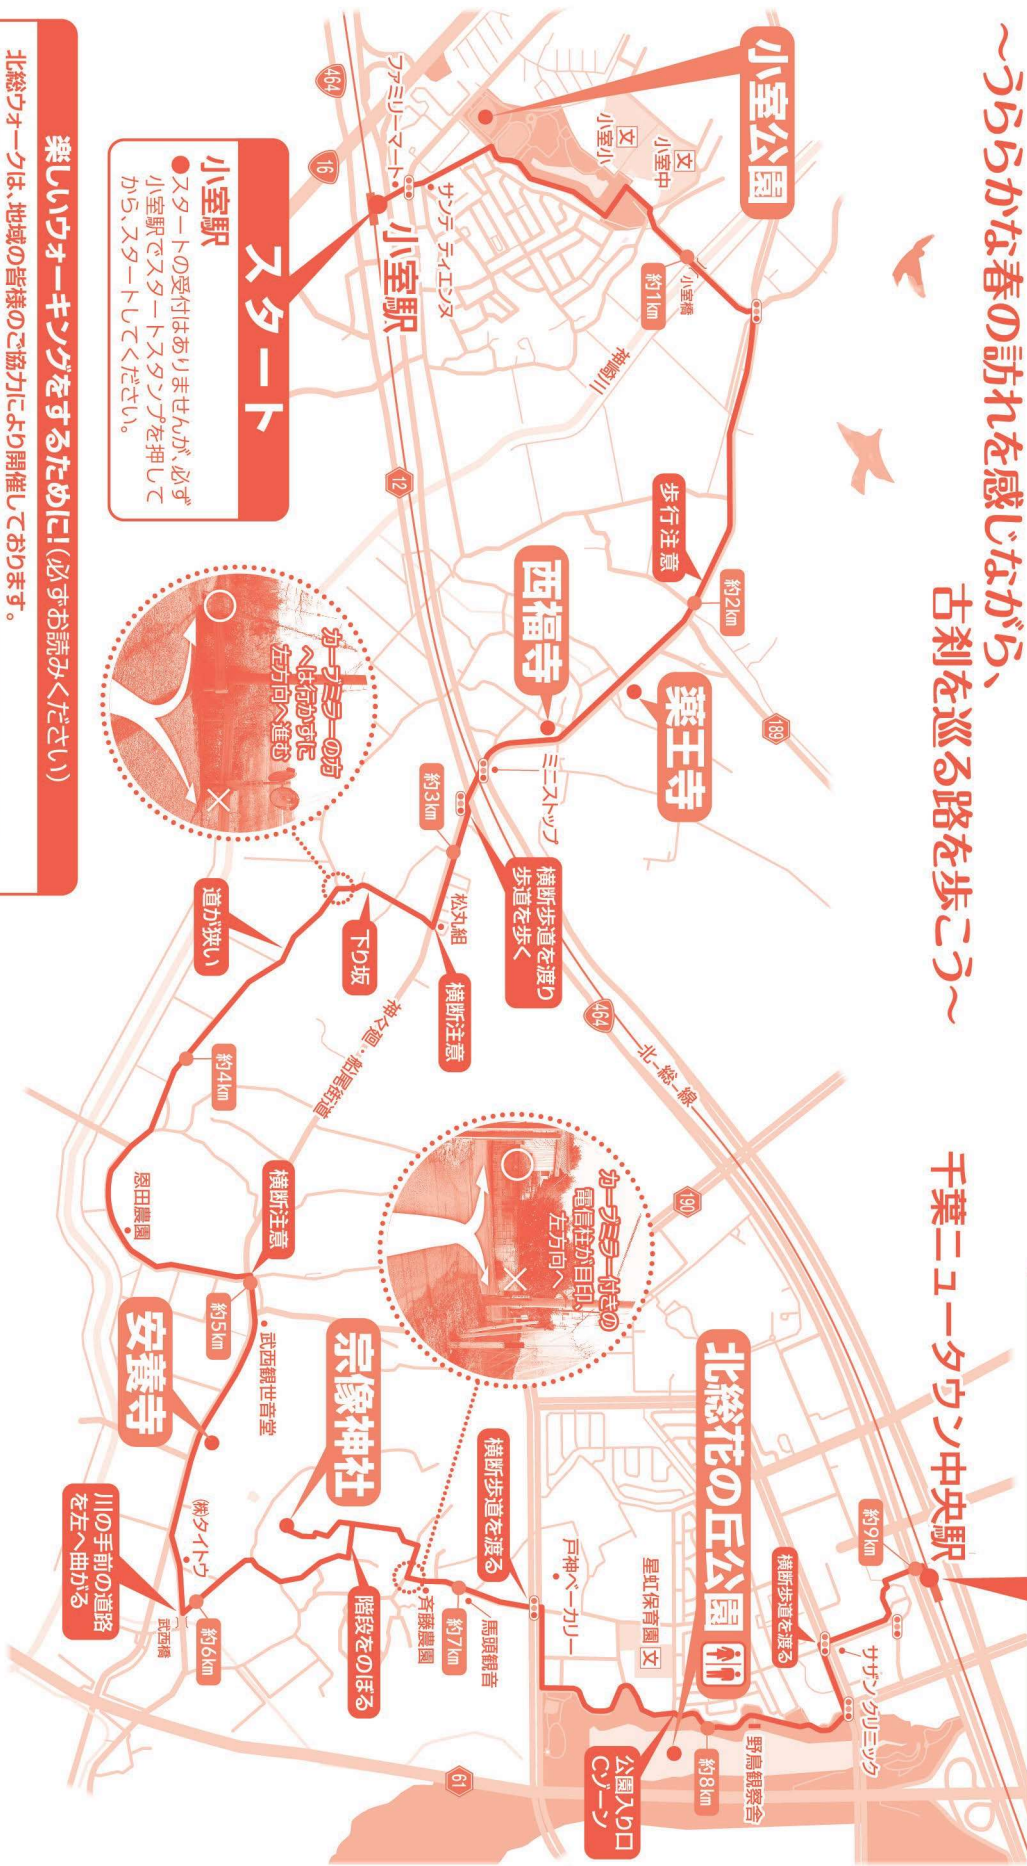

第51回 北総ウォーク

千葉ニュータウン中央駅
 フアミリースタート千葉ニュータウン中央駅店
 ●千葉ニュータウン中央駅構内にあります。
 ●店内レジで、記念品をお受け取りください。

～うらかな春の訪れを感じながら、
 古刹を巡る路を歩こう～

千葉ニュータウン中央駅

小室駅 スタート
 ●スタートの受付はありませんが、必ず小室駅でスタートスタンプを押してから、スタートしてください。

楽しいウォーキングをするために!(必ずお読みください)
 北総ウォークは、地域の皆様のご協力により開催しております。
 地域の皆様にご迷惑を掛けないよう、下記の事項にご理解とご協力をお願いいたします。

- ★この地図を参加者お一人につき1枚持ち、スタートしてください。
- ★地図を参考に歩いてください。(コース途中で案内看板、案内係員の配置はありません。)
- ★歩行時は横に広がらないでください。(他の歩行者・自転車・自動車等に配慮ください。)
- ★コースは公道です。交通ルールを守り、歩道のある箇所では歩道を歩いてください。
- ★ゴミは自宅にお持ち帰ってください。(コース途中のゴミ箱には捨てないでください。)
- ★当日は万全な健康管理の下で参加ください。
- ★ごまめに休憩と水分補給をし、体調不良を感じたらすぐに休憩、リタイアしてください。
- ★寺社敷地や私有地での飲食はしないでください。
- ★寺社敷地や私有地での飲食・テグ・事故・盗難・物品紛失、その他参加者トラブル等について、当社では責任を負いかねます。

主催: **HOKKSO** 北総鉄道
 後援: 印西市・船橋市・白井市
 北総線沿線地域活性化協議会
 協力: 株式会社コミュニティナー京成
 千葉県立北総花の丘公園

第51回 北総ウォーク記念品引換券

下記をご記入ください

お名前	ご自宅最寄駅	線	駅
	メールアドレス		

(次回の北総ウォークの開催案内を希望する場合、ご記入ください。)

この申込書は、当ウォーク以外の目的で使用いたしません。