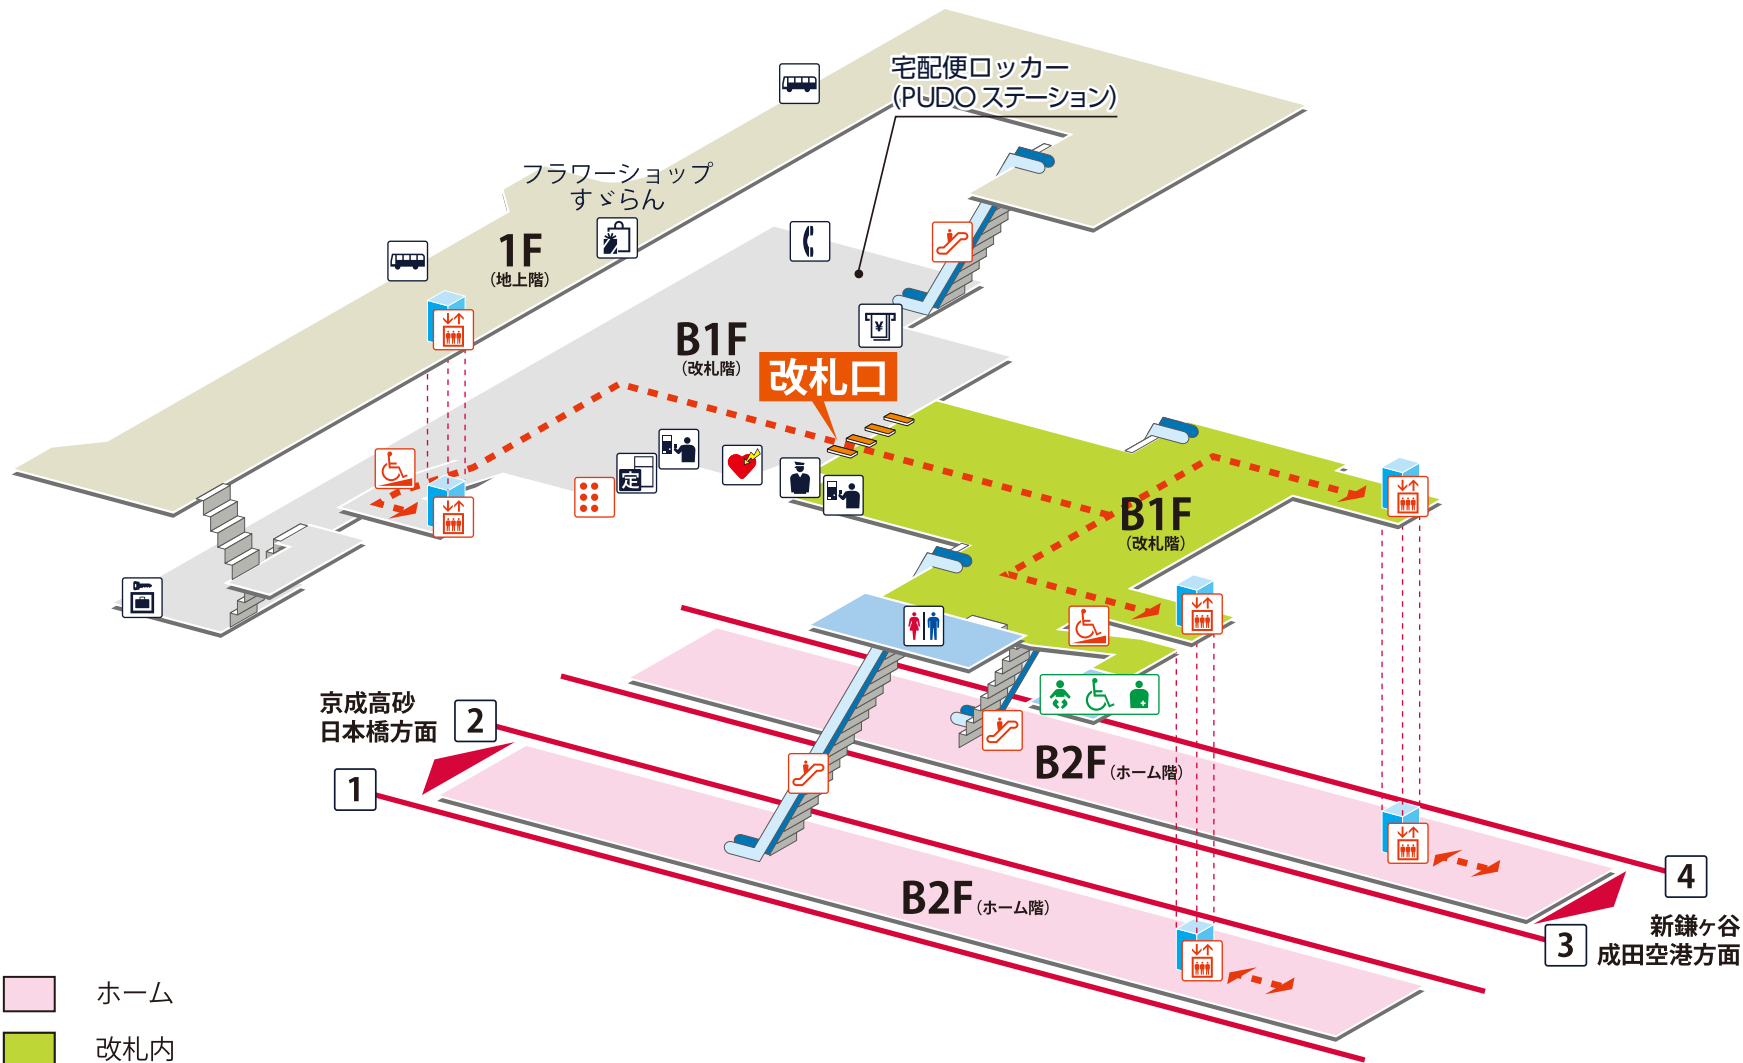

- 1 2 京成高砂・日本橋方面
- 3 4 新鎌ヶ谷・成田空港方面

- ホーム
- 改札内
- 改札外
- ローター
- ←- - - - -> バリアフリールート

凡例

- 駅事務室
- 券売機/精算機
- 定期券券売機
- エレベーター
- エスカレーター
- スロープ
- 触知図案内図
- トイレ
- ベビーシート
- 車いす対応トイレ
- オストメイト
- 公衆電話
- AED (自動体外式除細動器)
- ATM
- コインロッカー
- バスのりば