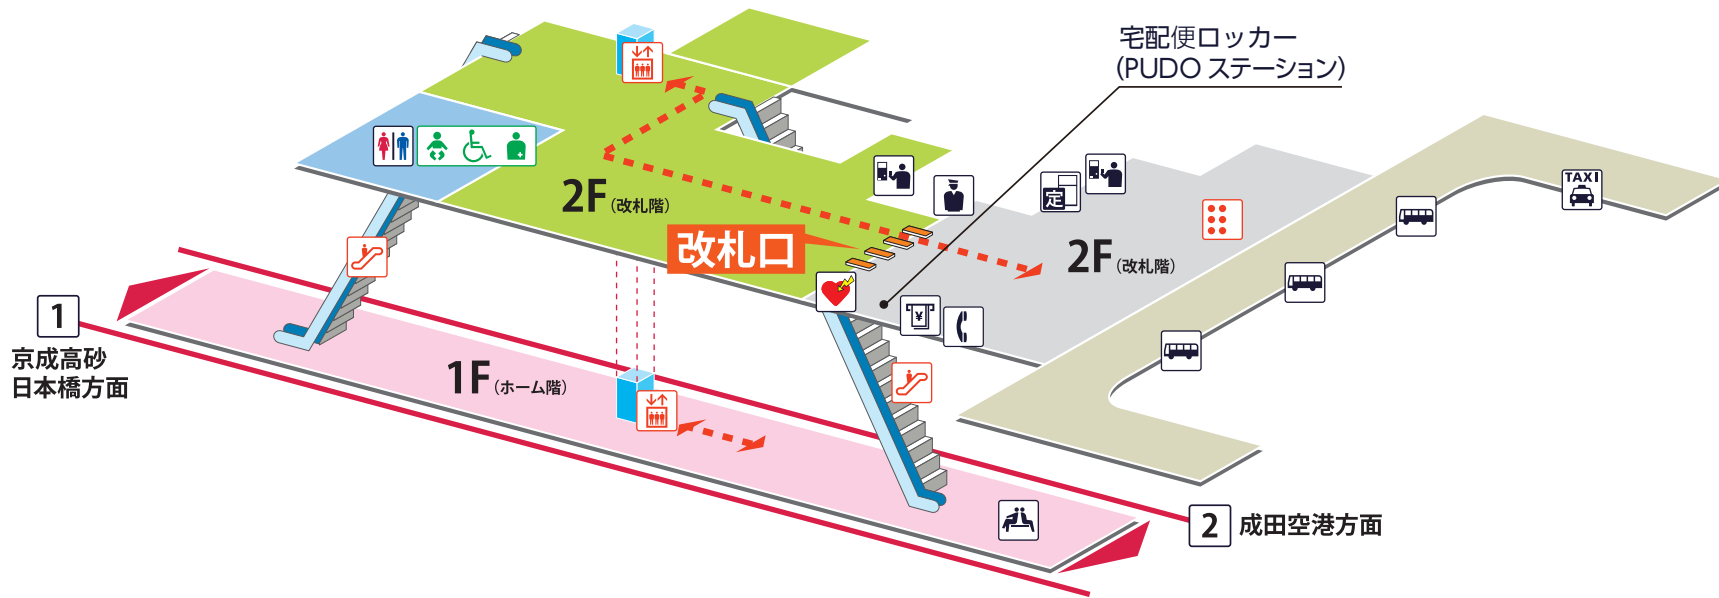

- 1 京成高砂・日本橋方面
- 2 成田空港方面

凡例

- 駅事務室
- 券売機/精算機
- 定期券券売機
- エレベーター
- エスカレーター
- 触知図案内図
- トイレ
- ベビーシート
- 車いす対応トイレ
- オストメイト
- 待合室
- 公衆電話
- AED (自動体外式除細動器)
- バスのりば
- タクシーのりば
- ATM

- ホーム
- 改札内
- 改札外
- ロータリー
- バリアフリールート